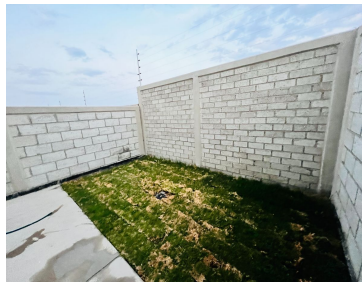

DATOS DEL VENDEDOR

Nombre: ventasbrigo@gmail.com

Télefono:442-115-3149

¡ENCONTRAMOS EL LUGAR PERFECTO PARA TI!

www.pinmx.com