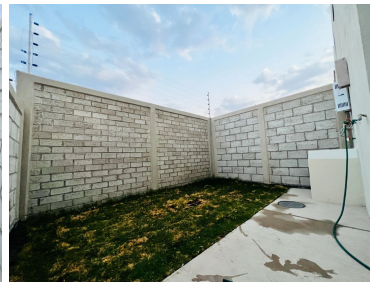

DATOS DEL VENDEDOR

Nombre: ventasbrigo@gmail.com

Télefono:442-115-3149

¡ENCONTRAMOS EL LUGAR PERFECTO PARA TI!

www.pinmx.com