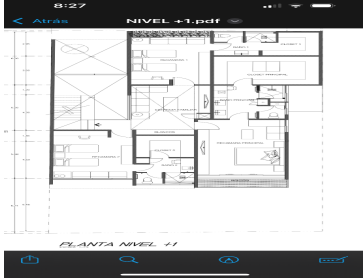

¡ENCONTRAMOS EL LUGAR PERFECTO PARA TI!

www.pinmx.com