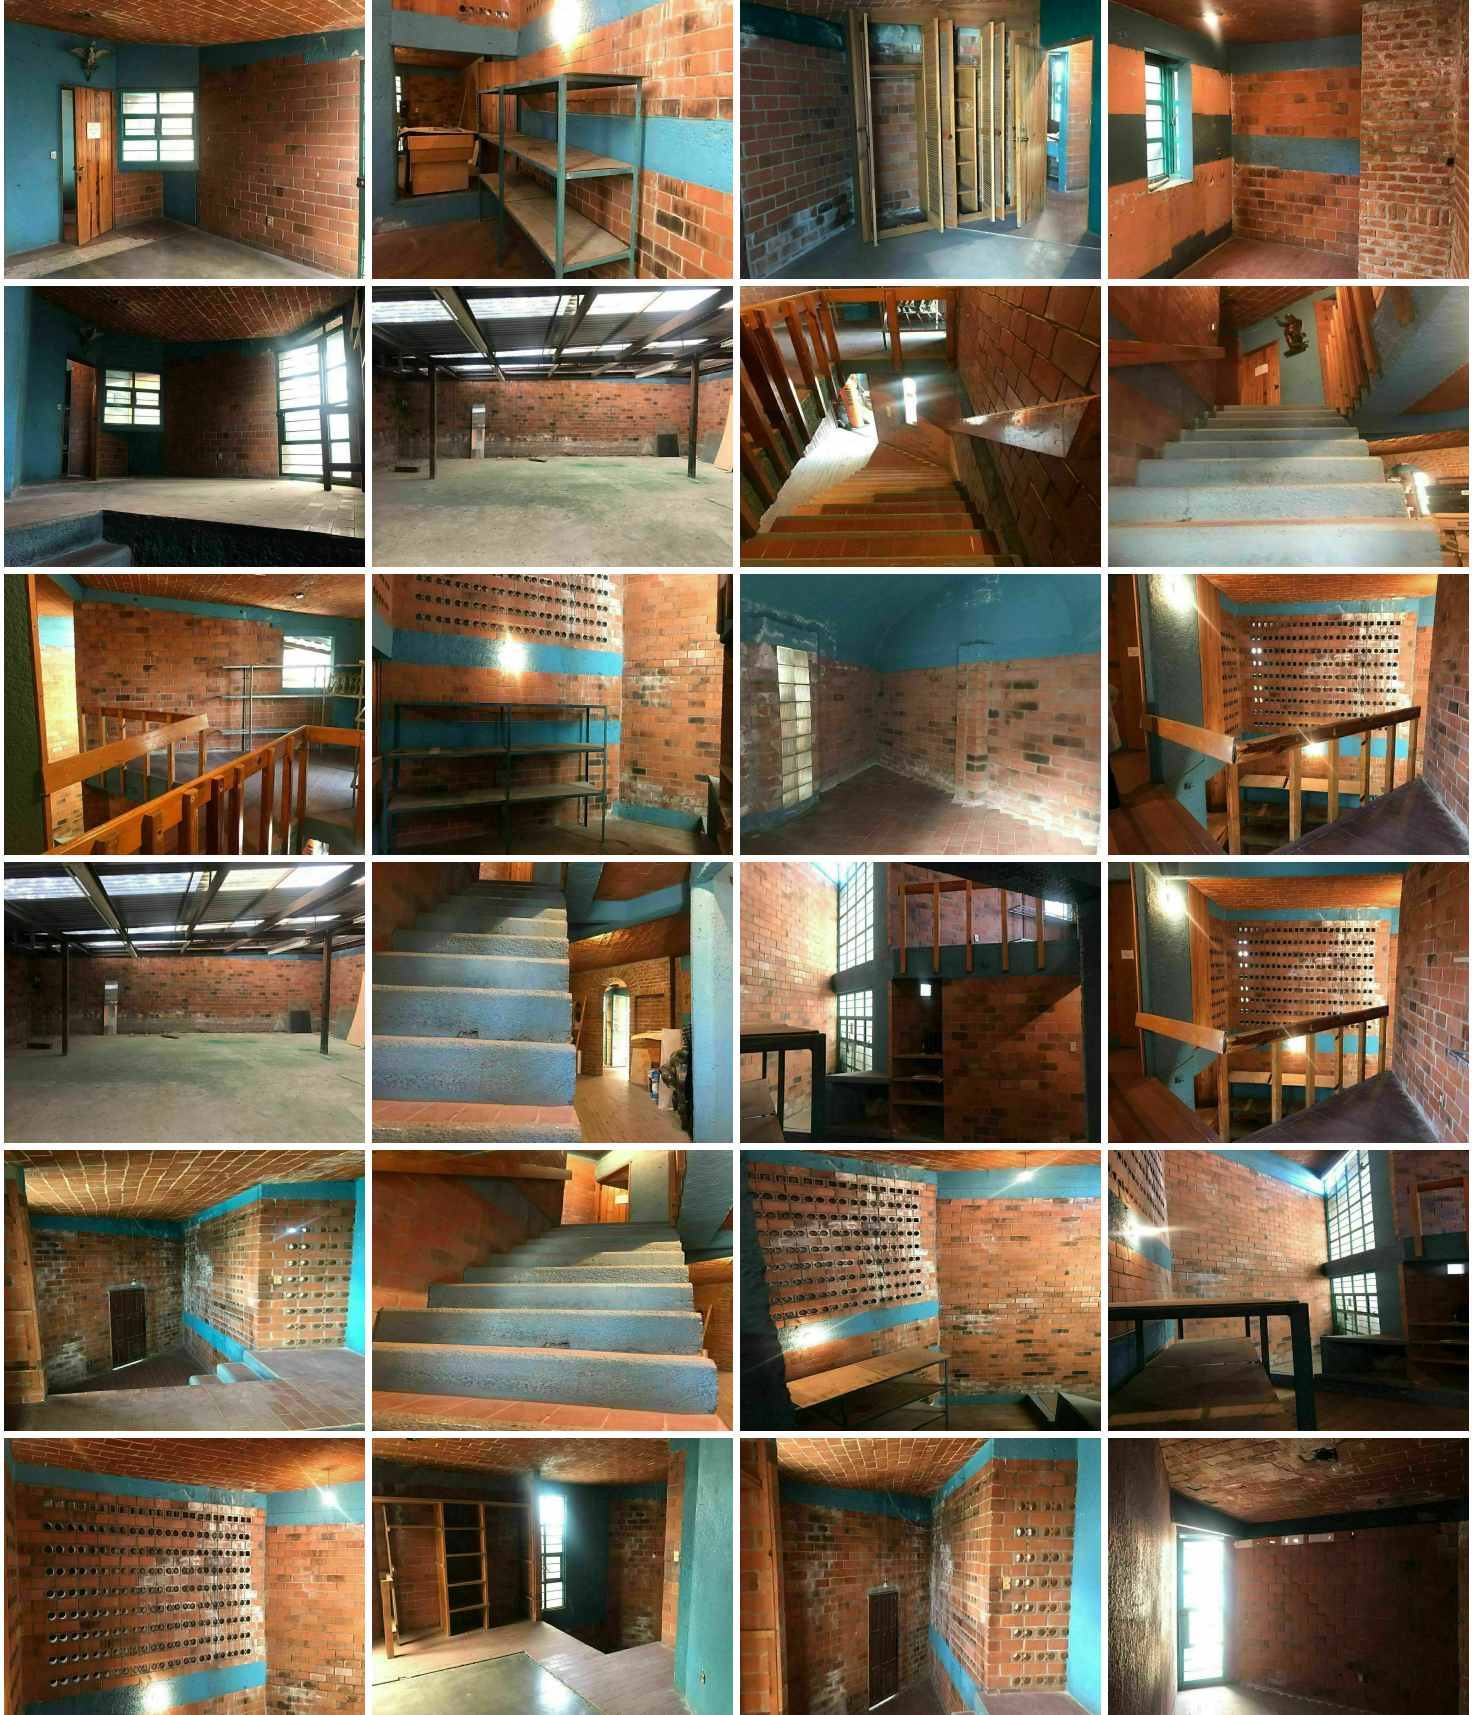

DATOS DEL VENDEDOR

Nombre: info@cmatusrealty.com

Télefono:5555010198

¡ENCONTRAMOS EL LUGAR PERFECTO PARA TI!