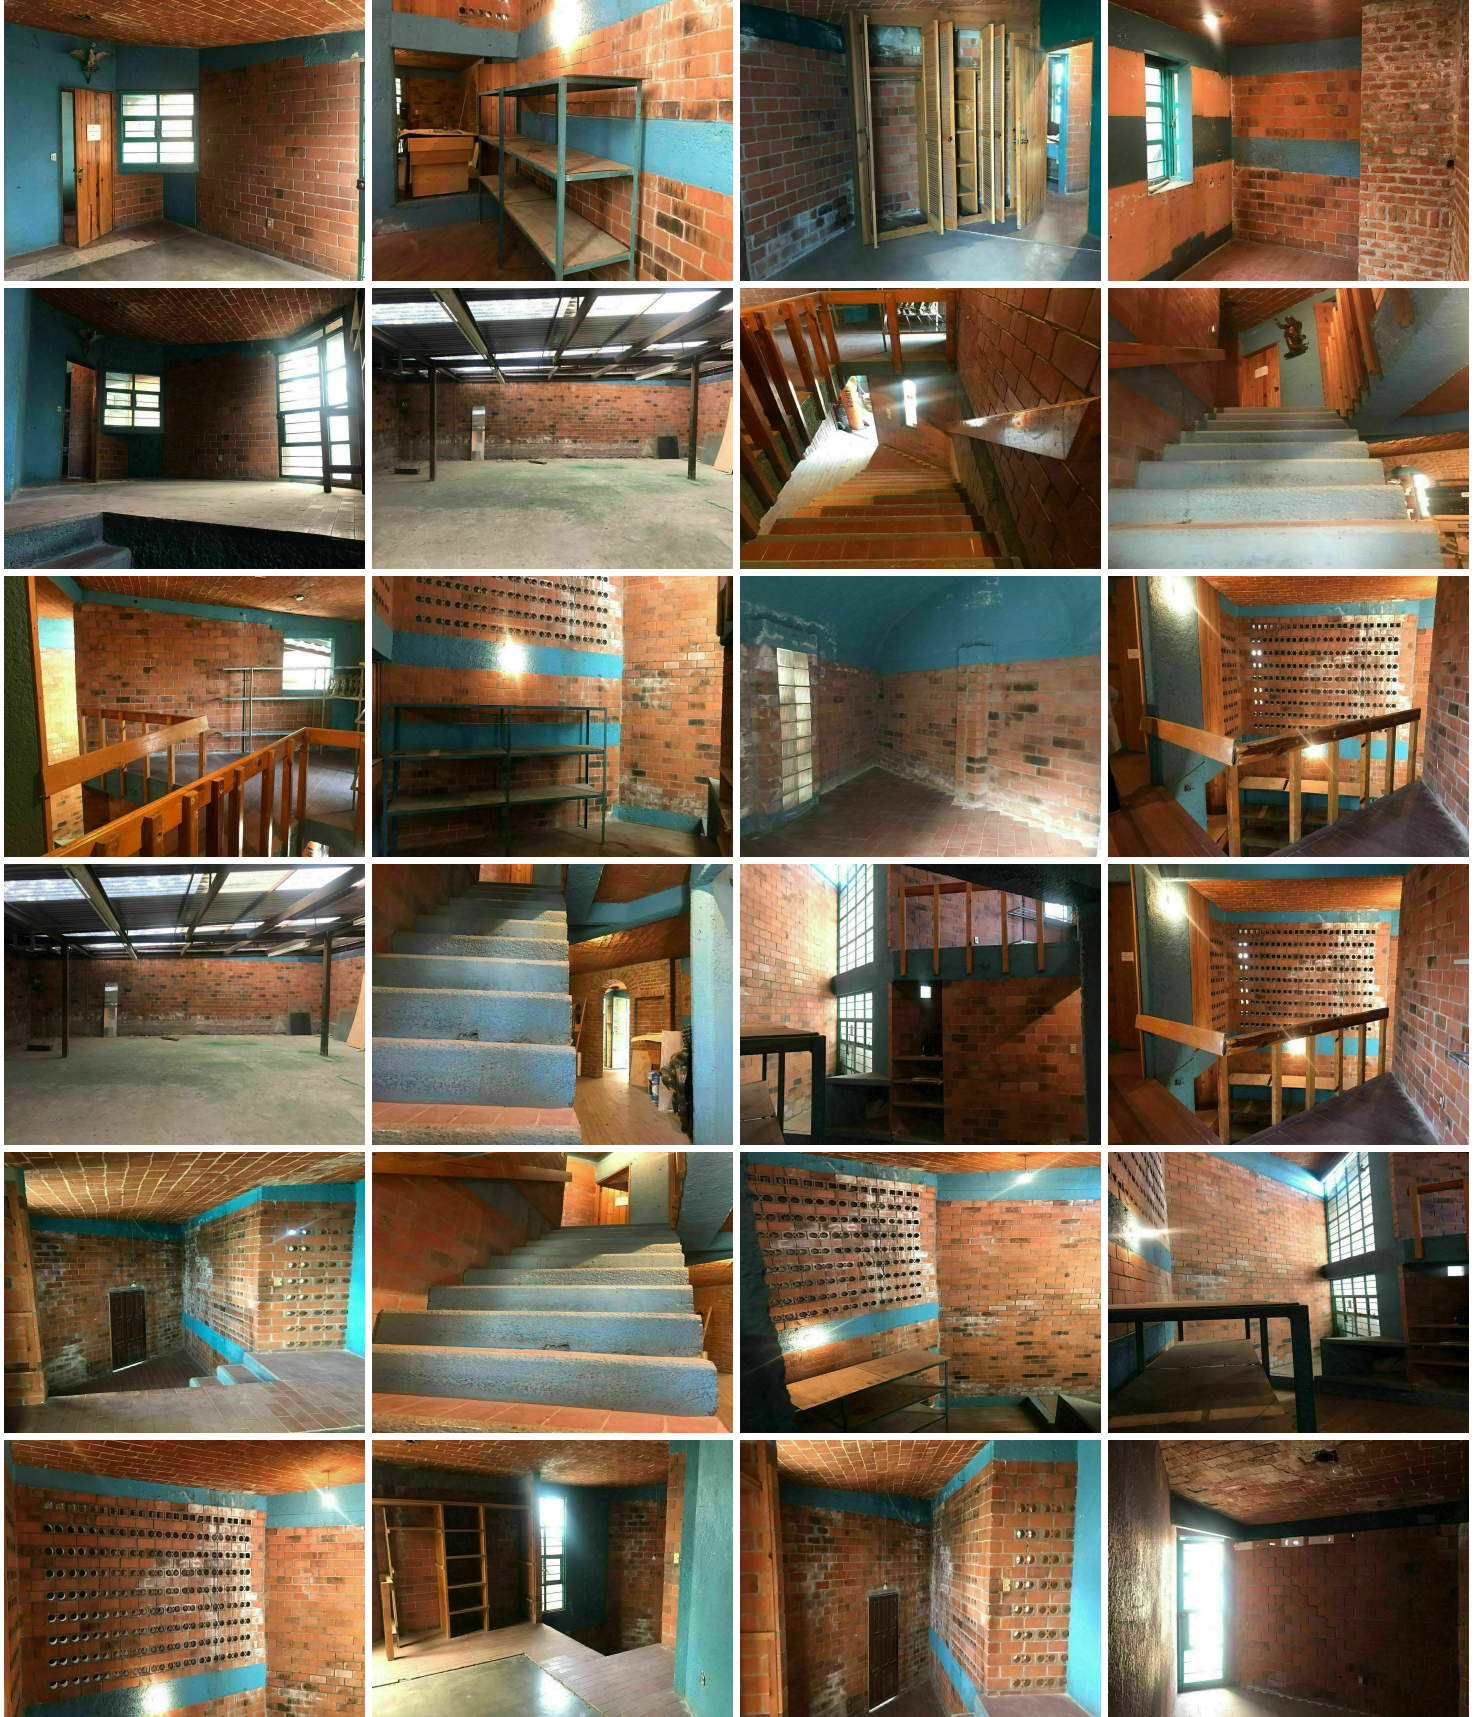

DATOS DEL VENDEDOR

Nombre: info@cmatusrealty.com

Télefono:5555010198

¡ENCONTRAMOS EL LUGAR PERFECTO PARA TI!