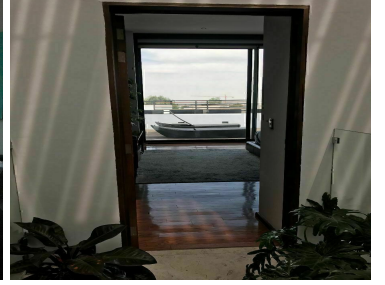

www.pinmx.com