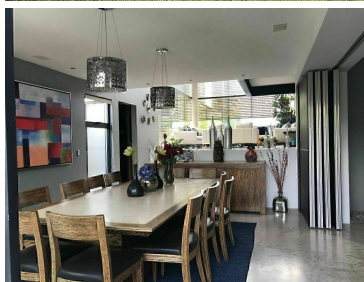

DATOS DEL VENDEDOR

Nombre: info@cmatusrealty.com

Télefono:5555010198

¡ENCONTRAMOS EL LUGAR PERFECTO PARA TI!