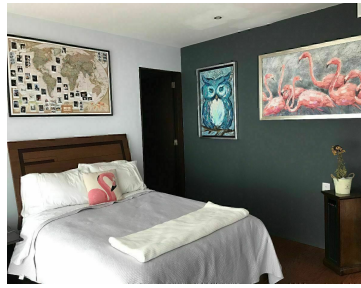

www.pinmx.com