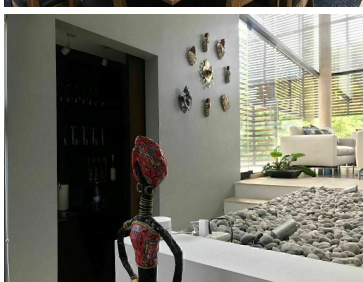

DATOS DEL VENDEDOR

Nombre: info@cmatusrealty.com

Télefono:5555010198

¡ENCONTRAMOS EL LUGAR PERFECTO PARA TI!