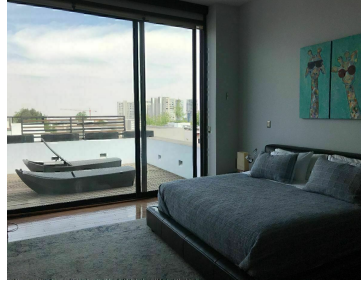

www.pinmx.com