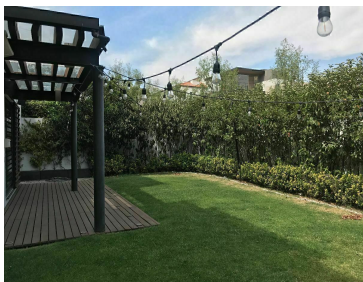

DATOS DEL VENDEDOR

Nombre: info@cmatusrealty.com

Télefono:5555010198

¡ENCONTRAMOS EL LUGAR PERFECTO PARA TI!