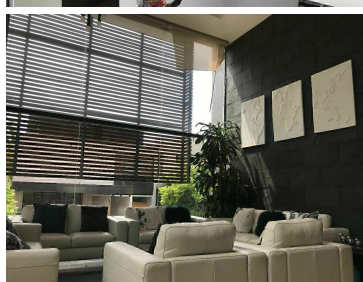

DATOS DEL VENDEDOR

Nombre: info@cmatusrealty.com

Télefono:5555010198

¡ENCONTRAMOS EL LUGAR PERFECTO PARA TI!