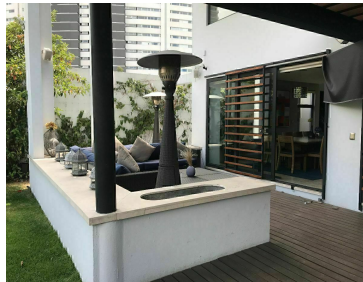

DATOS DEL VENDEDOR

Nombre: info@cmatusrealty.com

Télefono:5555010198

¡ENCONTRAMOS EL LUGAR PERFECTO PARA TI!