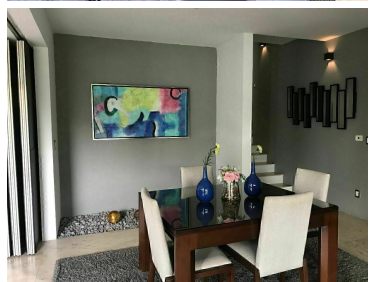

DATOS DEL VENDEDOR

Nombre: info@cmatusrealty.com

Télefono:5555010198

¡ENCONTRAMOS EL LUGAR PERFECTO PARA TI!