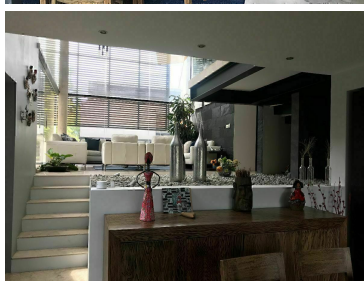

DATOS DEL VENDEDOR

Nombre: info@cmatusrealty.com

Télefono:5555010198

¡ENCONTRAMOS EL LUGAR PERFECTO PARA TI!