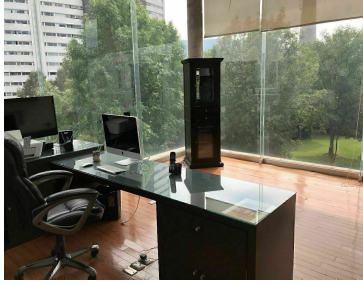

www.pinmx.com