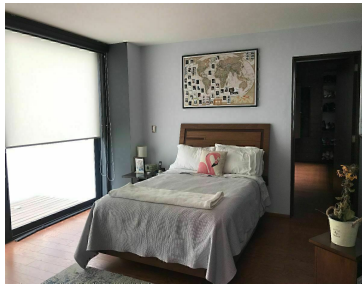

www.pinmx.com