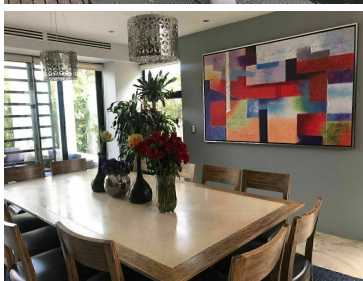

DATOS DEL VENDEDOR

Nombre: info@cmatusrealty.com

Télefono:5555010198

¡ENCONTRAMOS EL LUGAR PERFECTO PARA TI!