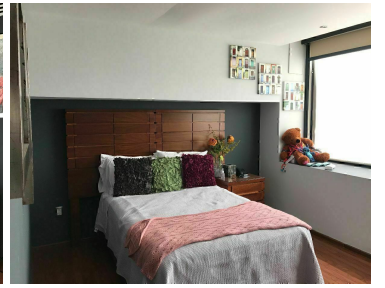

www.pinmx.com