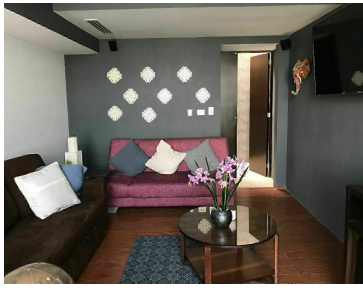

www.pinmx.com