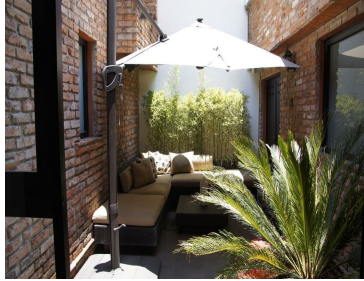

DATOS DEL VENDEDOR

Nombre: mcmartinezc18@yahoo.com

Télefono:5552522863, 53496383 y 5586

¡ENCONTRAMOS EL LUGAR PERFECTO PARA TI!