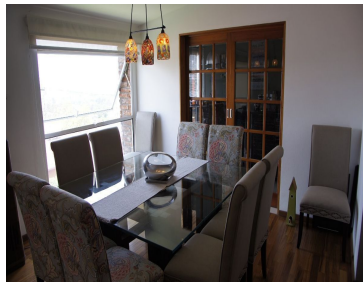

DATOS DEL VENDEDOR

Nombre: mcmartinezc18@yahoo.com

Télefono:5552522863, 53496383 y 5586

¡ENCONTRAMOS EL LUGAR PERFECTO PARA TI!