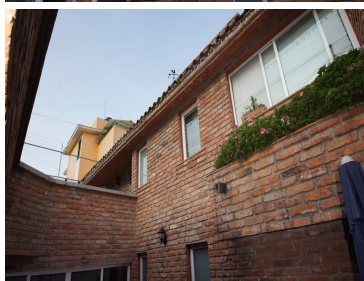

DATOS DEL VENDEDOR

Nombre: mcmartinezc18@yahoo.com

Télefono:5552522863, 53496383 y 5586

¡ENCONTRAMOS EL LUGAR PERFECTO PARA TI!