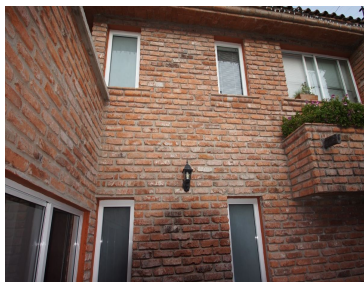

DATOS DEL VENDEDOR

Nombre: mcmartinezc18@yahoo.com

Télefono:5552522863, 53496383 y 5586

¡ENCONTRAMOS EL LUGAR PERFECTO PARA TI!