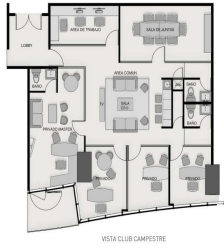

¡ENCONTRAMOS EL LUGAR PERFECTO PARA TI!

INFORMACIÓN GENERAL

INSTALACIONES:

AMENIDADES: