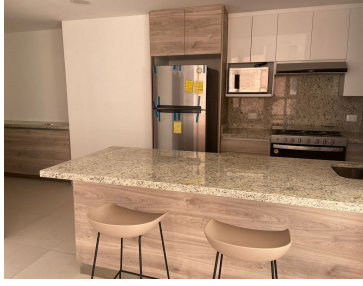

¡ENCONTRAMOS EL LUGAR PERFECTO PARA TI!

www.pinmx.com