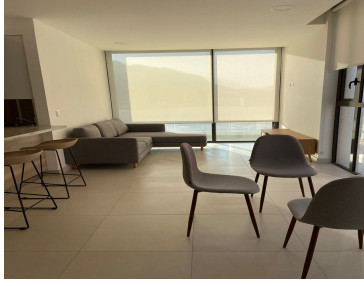

¡ENCONTRAMOS EL LUGAR PERFECTO PARA TI!

www.pinmx.com