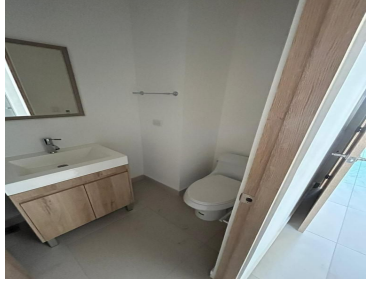

¡ENCONTRAMOS EL LUGAR PERFECTO PARA TI!

www.pinmx.com