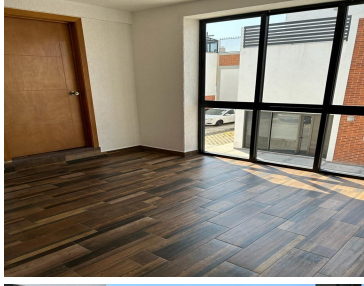

¡ENCONTRAMOS EL LUGAR PERFECTO PARA TI!

www.pinmx.com