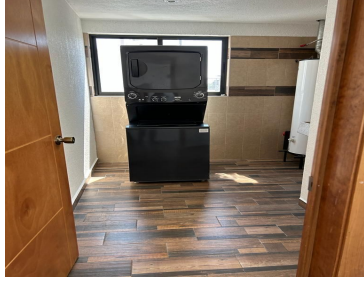

¡ENCONTRAMOS EL LUGAR PERFECTO PARA TI!

www.pinmx.com