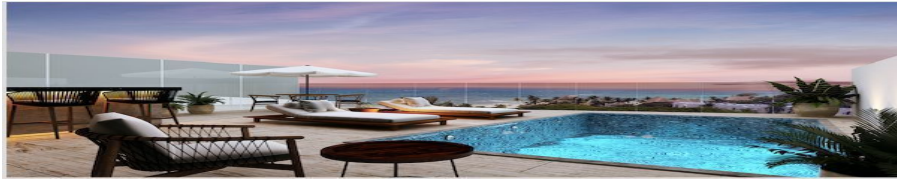

¡ENCONTRAMOS EL LUGAR PERFECTO PARA TI!

Código:
27744

\$ 25,995,021.00 MXN

¡ENCONTRAMOS EL LUGAR PERFECTO PARA TI!

Penthouse de lujo a una cuadra de la playa ,rooftop con vista al mar

Calle: playa del carmen centro **Col:** Playa del Carmen Centro,
Solidaridad, Quintana Roo

COMENTARIOS DEL VENDEDOR

DPC232 Condominio de lujo a una cuadra de la playa ,rooftop con vista al mar Desarrollo con 2 torres , con diseo vanguardista a pasos del mar en la "Zona Italiana" la mas famosa de Playa del Carmen, rodeado de los restaurantes mas icónicos de Playa, como "La Piola", "La Cueva del Chango" y "Chez Celine" entre otros. Ventanas de piso a techo lo que permite entrada natural de luz.y un estilo de vida Indoor/outdoor Pisos de marmol. Cocina integral con meseta de silestone.Accesorios de cocina arca Kohler o similar, Refrigerador, microondas, parrilla eléctrica y centro de lavado. Carpinteria con madera Okumé color cerezo. Bao con meseta de silestone y accesorios linea Konos o similar. Sala de juegos para adultos con mesa de billar y television Terraza en Rooftop con mesas y sillas tipo lounge con vista al mar. Area de alberca con camastros, camas y area de bar, con vista panorámica ,te sentirás en el mejor club de Playa de Playa del Carmen. Gimnasio con vista a areas verdes y ventanas de piso a techo. Amenidades: Estacionamiento subterráneo 2 Lobbies 4 Elevadores Gimnasio Spa con privado para masajes Sports Bar Area de juegos para adultos Alberca infinity Desarrollador reconocido en la zona, con amplia experiencia e historial de entregas en tiempo acabados de lujo, ampliamente recomendado.El mejor de la zona. EasyBroker ID: EB-EH0035