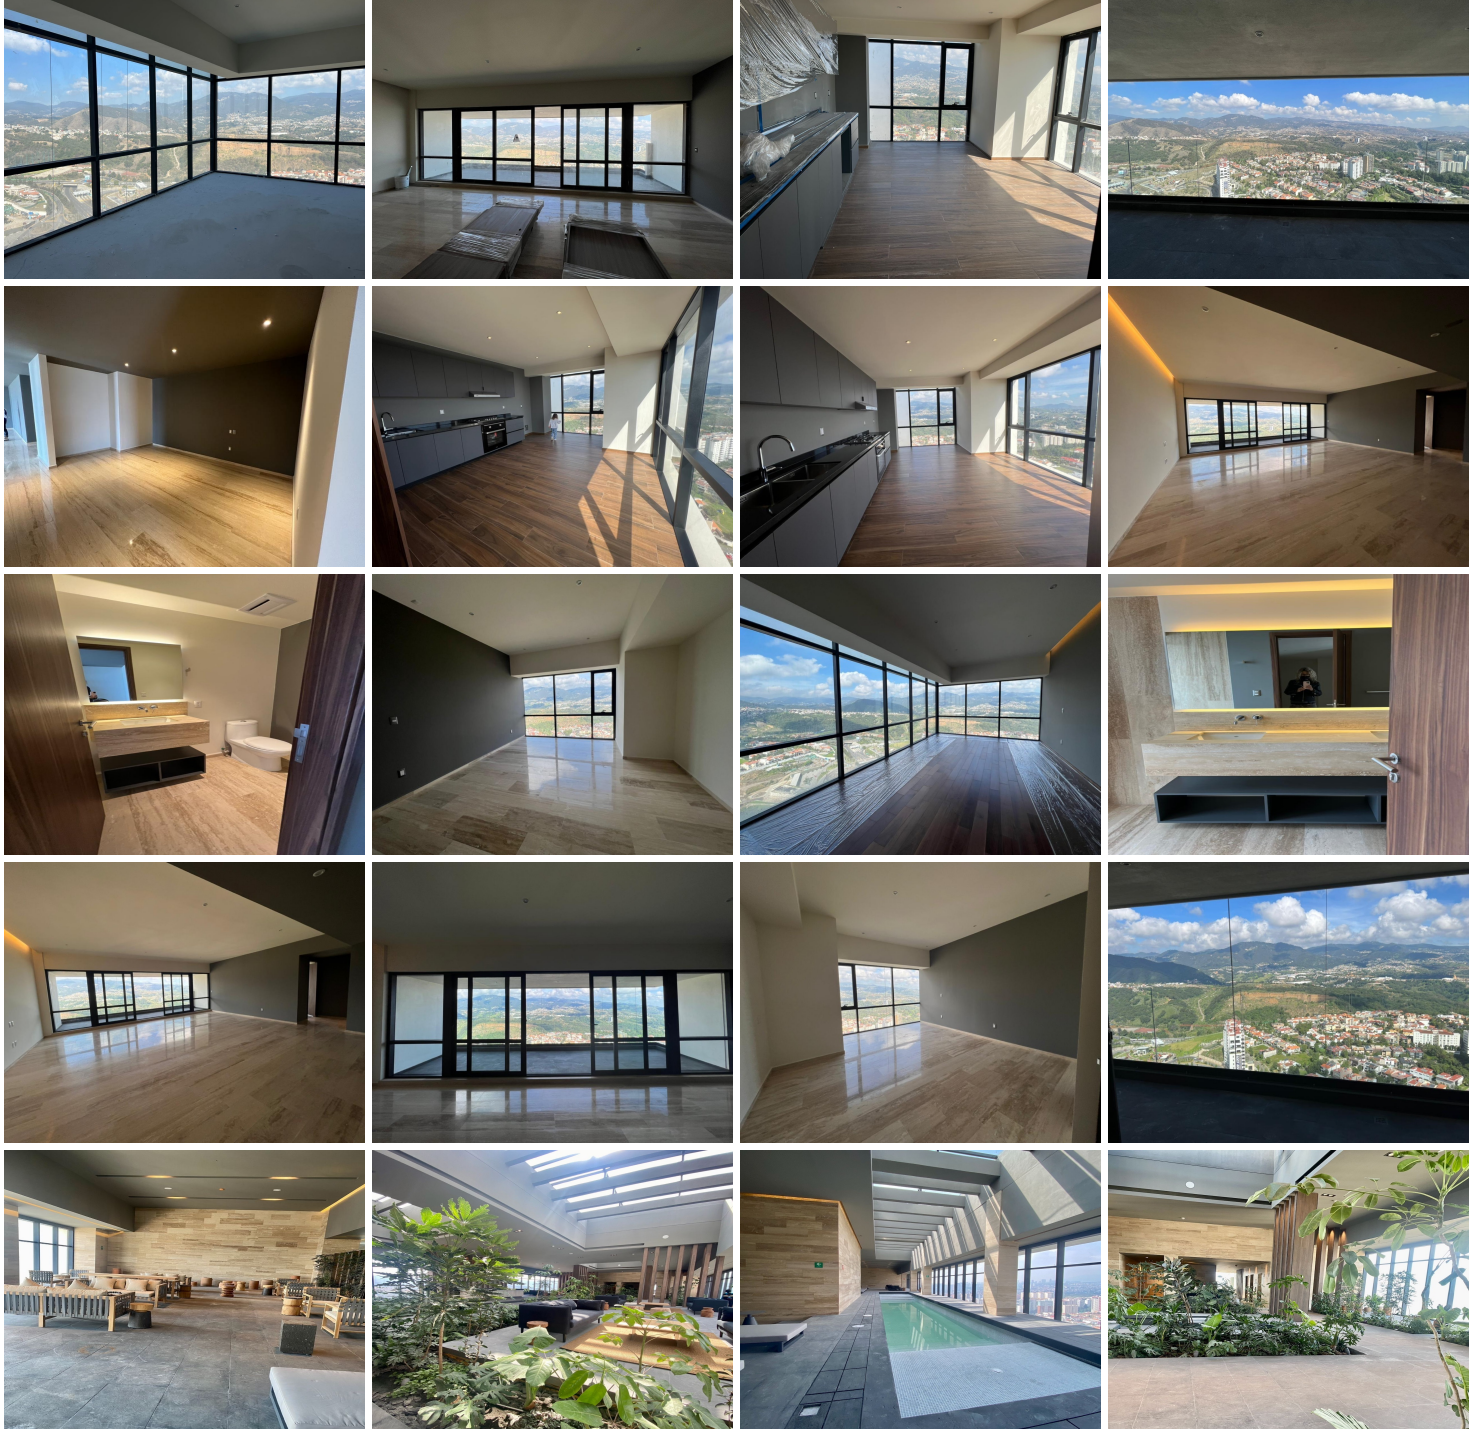

DATOS DEL VENDEDOR

Nombre: marielle@crownrealestate.m

Télefono:5543470115

¡ENCONTRAMOS EL LUGAR PERFECTO PARA TI!

www.pinmx.com