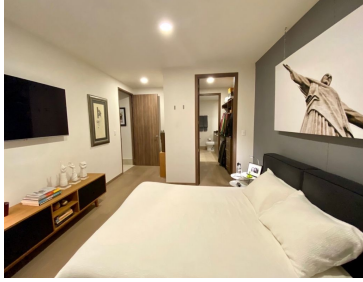

¡ENCONTRAMOS EL LUGAR PERFECTO PARA TI!

www.pinmx.com