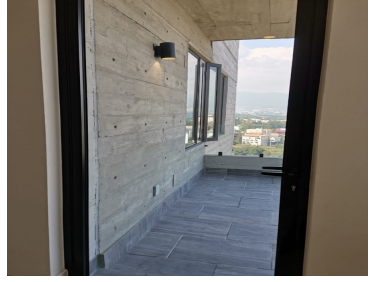

¡ENCONTRAMOS EL LUGAR PERFECTO PARA TI!

www.pinmx.com