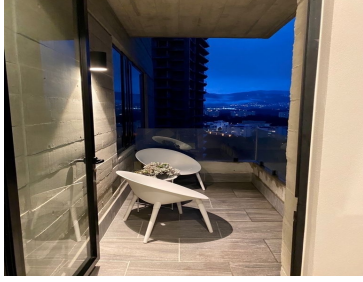

¡ENCONTRAMOS EL LUGAR PERFECTO PARA TI!

www.pinmx.com