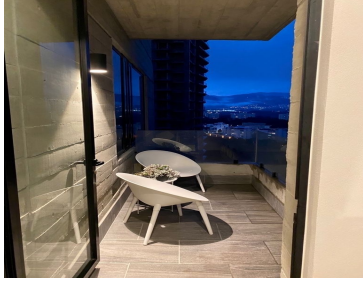

¡ENCONTRAMOS EL LUGAR PERFECTO PARA TI!

www.pinmx.com