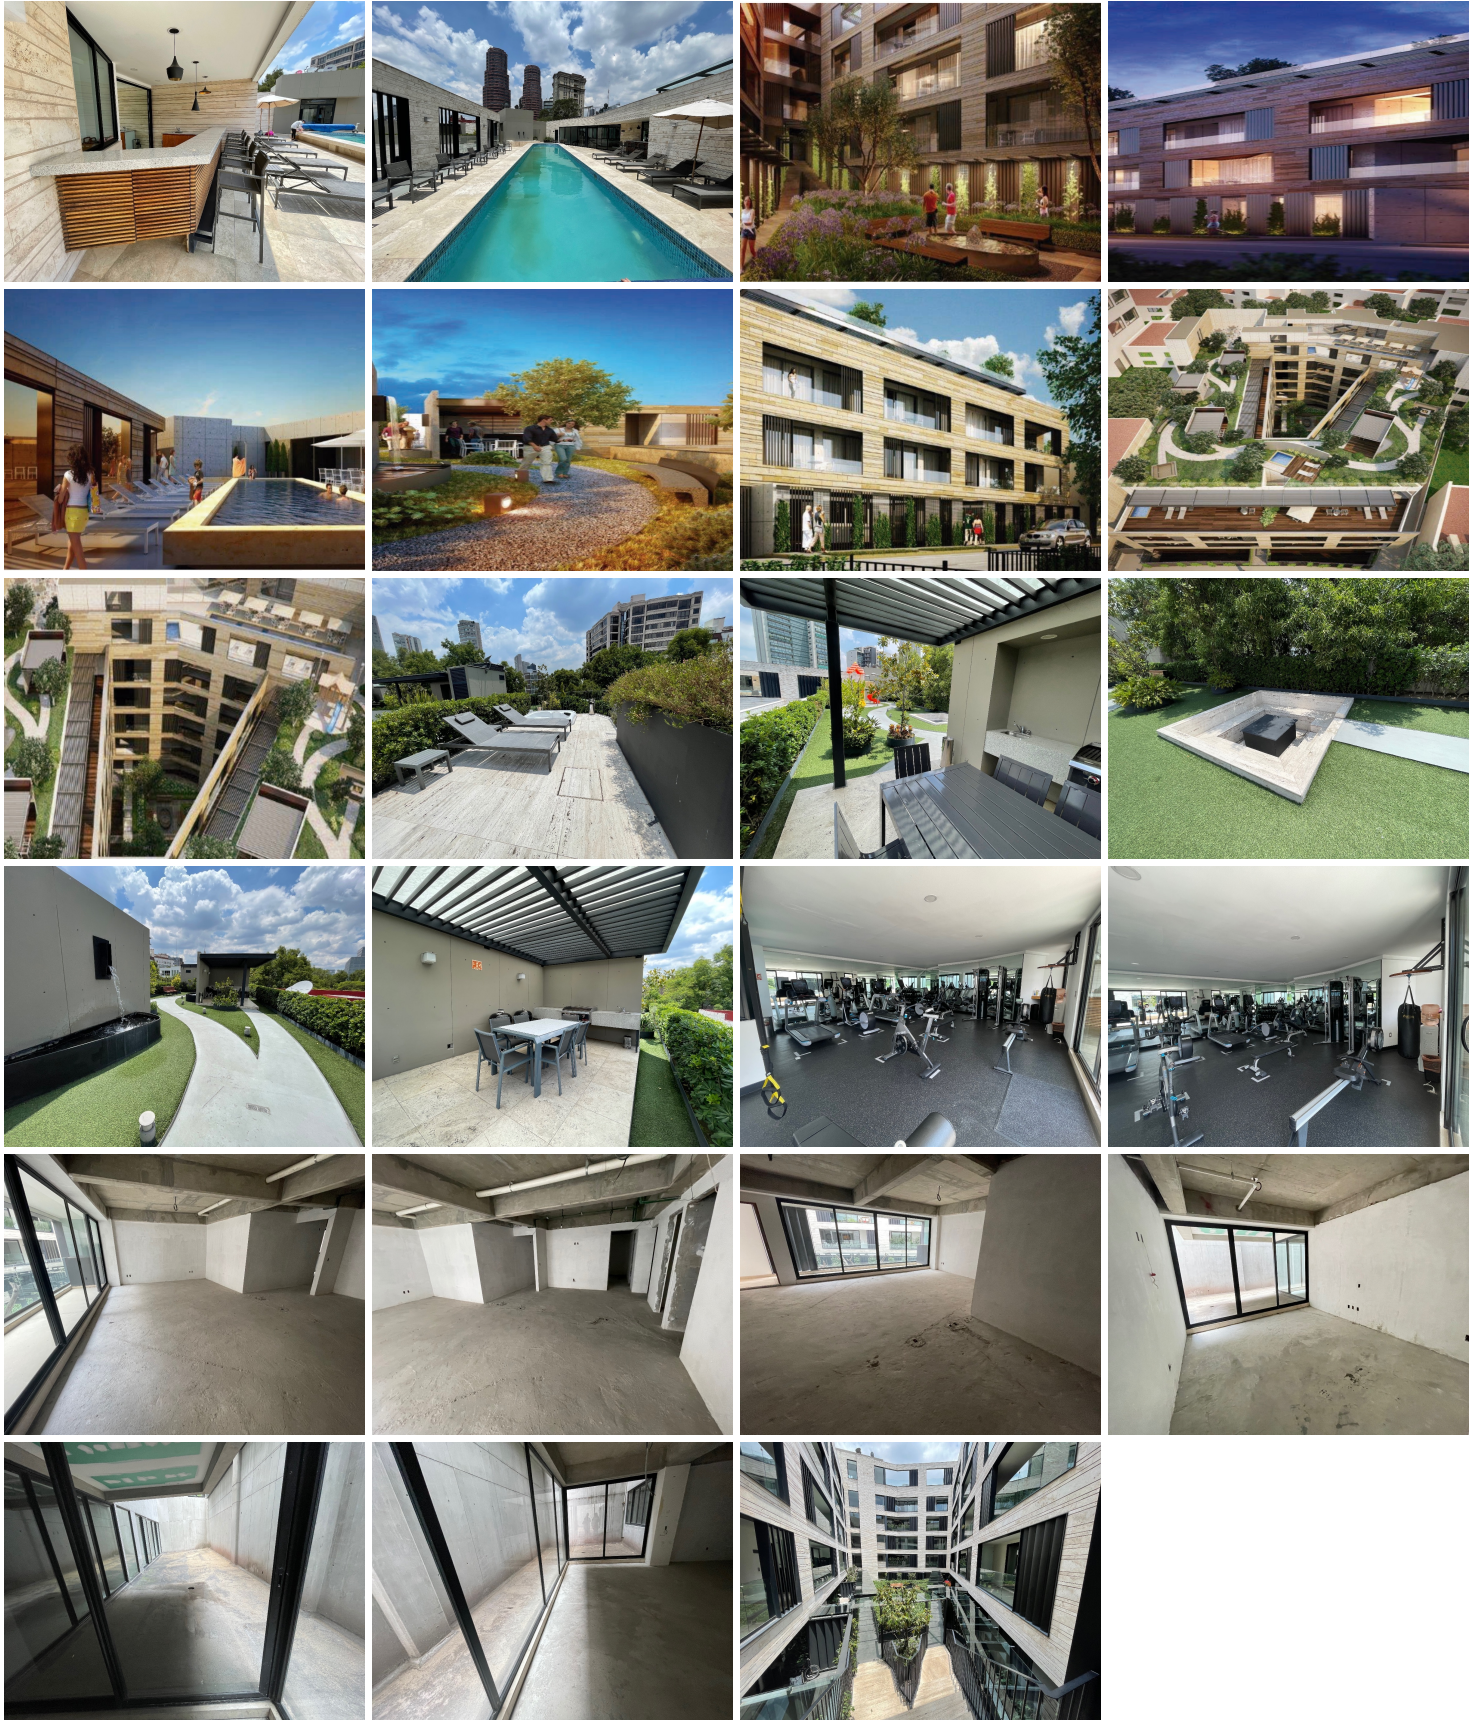

¡ENCONTRAMOS EL LUGAR PERFECTO PARA TI!

www.pinmx.com