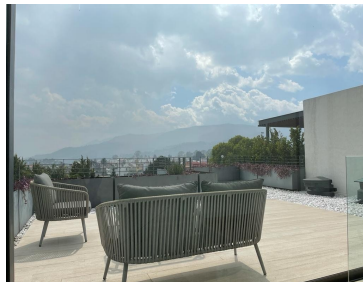

DATOS DEL VENDEDOR

Nombre: marielle@crownrealestate.m

Télefono:5543470115

¡ENCONTRAMOS EL LUGAR PERFECTO PARA TI!

www.pinmx.com