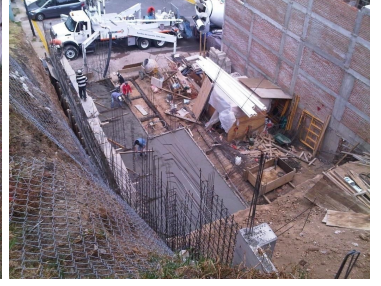

¡ENCONTRAMOS EL LUGAR PERFECTO PARA TI!

www.pinmx.com