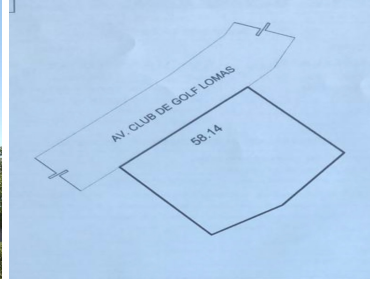

¡ENCONTRAMOS EL LUGAR PERFECTO PARA TI!

www.pinmx.com