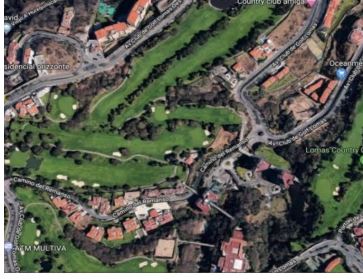

¡ENCONTRAMOS EL LUGAR PERFECTO PARA TI!

www.pinmx.com