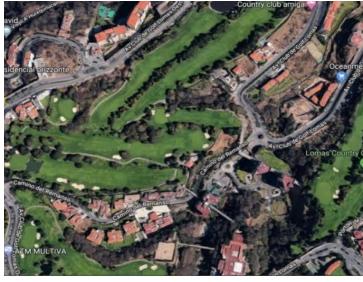

¡ENCONTRAMOS EL LUGAR PERFECTO PARA TI!

www.pinmx.com