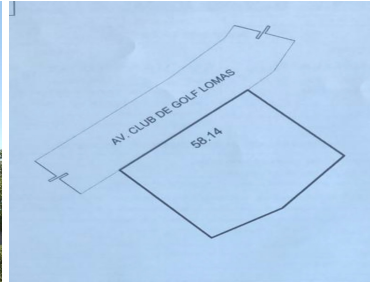

¡ENCONTRAMOS EL LUGAR PERFECTO PARA TI!

www.pinmx.com