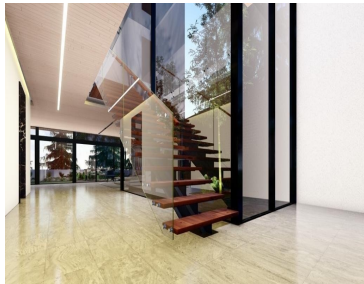

¡ENCONTRAMOS EL LUGAR PERFECTO PARA TI!

www.pinnmx.com