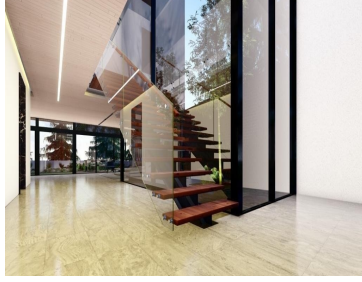

¡ENCONTRAMOS EL LUGAR PERFECTO PARA TI!

www.pinnmx.com