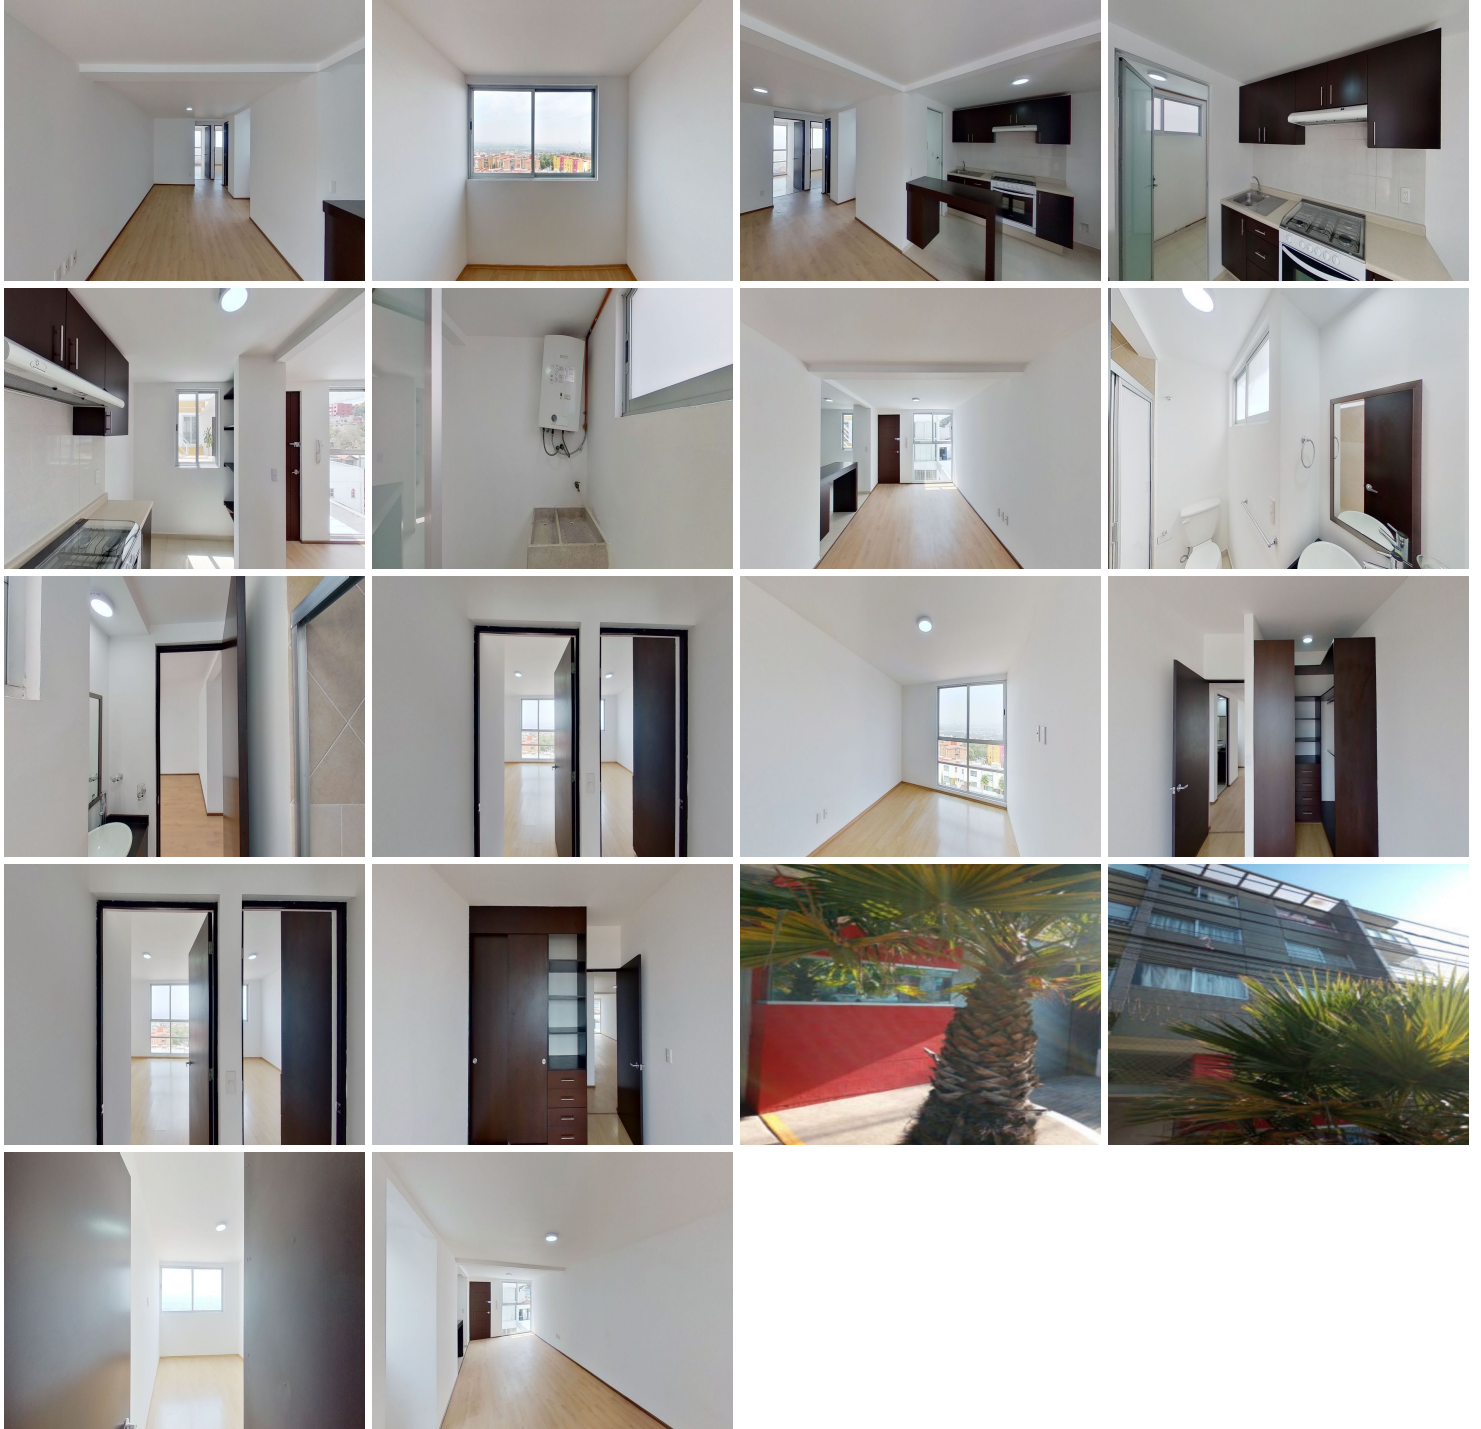

DATOS DEL VENDEDOR

Nombre: DKHomesmx@gmail.com

Télefono:+527296326739

¡ENCONTRAMOS EL LUGAR PERFECTO PARA TI!

www.pinmx.com