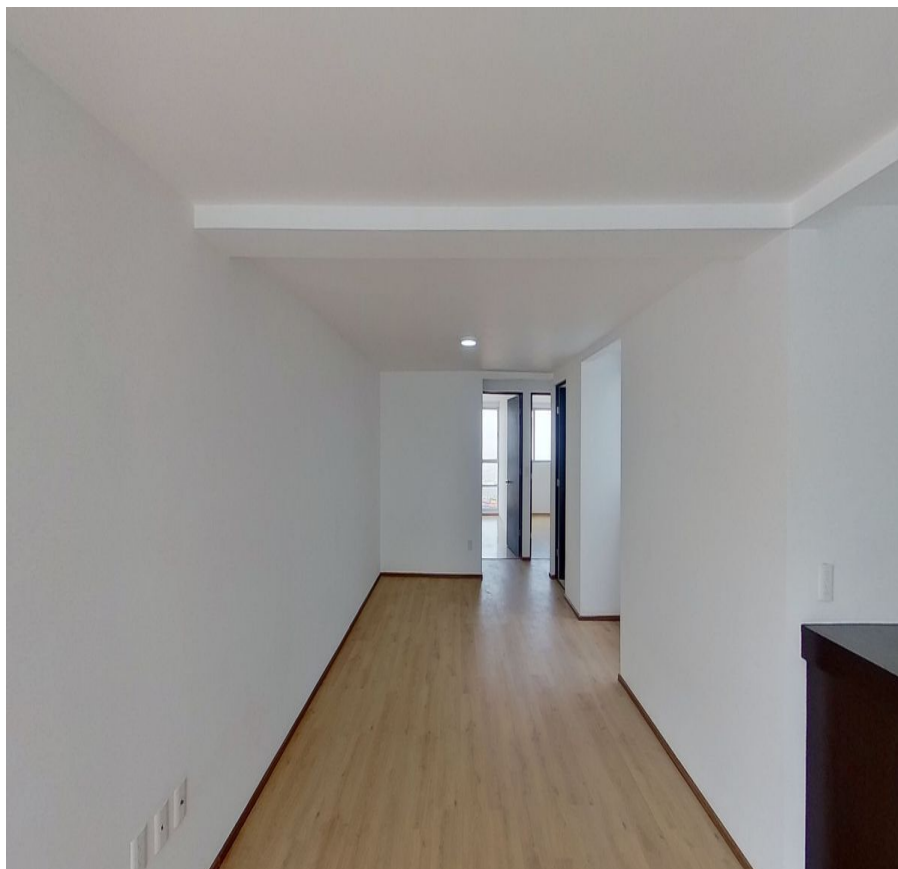

¡ENCONTRAMOS EL LUGAR PERFECTO PARA TI!

Código:
27906

\$ 2,277,000.00 MXN

¡ENCONTRAMOS EL LUGAR PERFECTO PARA TI!

Departamento Cruz Del Farol, Miguel Hidalgo, Tlalpan

Calle: Cruz Del Farol **Col:** Miguel Hidalgo 2A Sección,
Tlalpan, Ciudad de México

COMENTARIOS DEL VENDEDOR

Departamento en venta de 87.22 m2, ubicado en Cruz del Farol Ext. 69, depto. 402, Piso 3, Torre A, CDMX, cuenta con sala-comedor, cocina, 2 habitaciones, 1 baño completo, área de lavado y 1 cajón de estacionamiento techado. Los tipos de acabados son piso laminado en sala-comedor, habitaciones, en cocina y baño con piso y enchape cerámico, muros con yeso en acabado fino, en sus zonas aledañas tiene opciones recreativas como Centro Comercial Perisur, Plaza Cuicuilco, Parque lineal México-Morelos, Deportivo Primavera, Parque Ecológico de la Ciudad de México, centros de autoservicio como Bodega Aurrera Express Los Tulipanes, Mercado de 21 de abril, Bodega Aurrera Picacho Ajusco y medios de transporte STC Estación Normal, Colegio Militar y Cuitláhuac. El conjunto cuenta con seguridad 24 horas y cisterna. EasyBroker ID: EB-MW5811