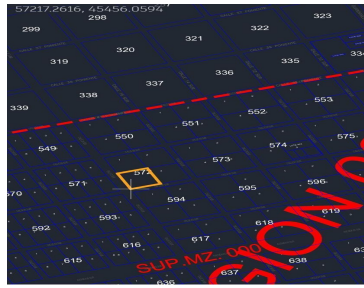

www.pinmx.com