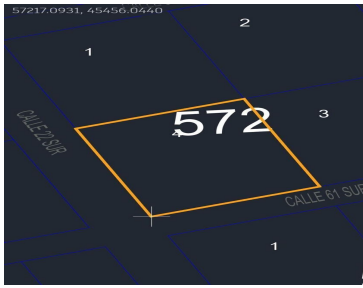

www.pinmx.com