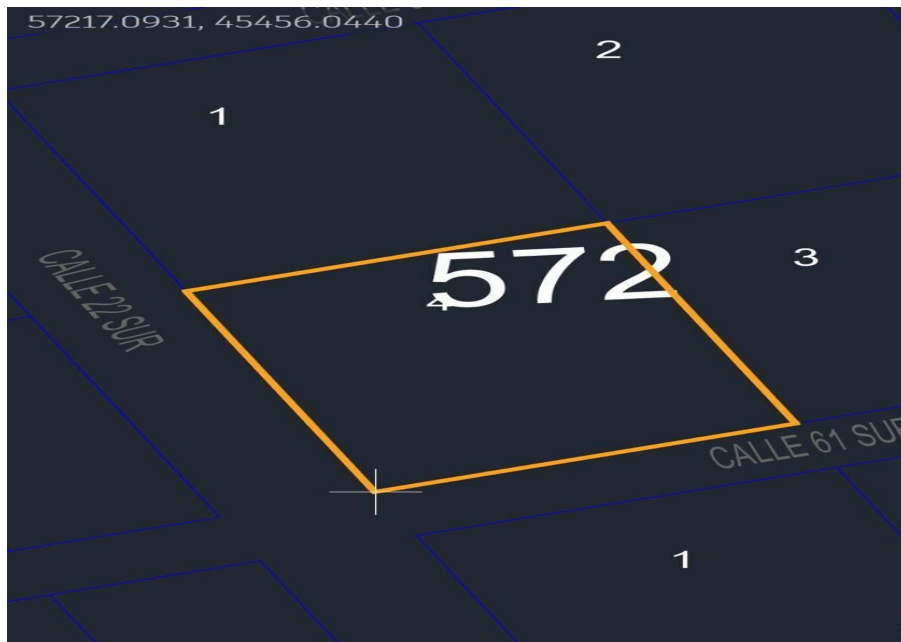

¡ENCONTRAMOS EL LUGAR PERFECTO PARA TI!

Código:
27913

\$ 450,000.00 MXN

¡ENCONTRAMOS EL LUGAR PERFECTO PARA TI!

TERRENO EN TULUM 2,500 M2 DENSIDAD TH2 REGION 8 TULUM

Calle: Col: La Veleta,
Tulum, Quintana Roo

COMENTARIOS DEL VENDEDOR

Lote en venta ubicado en la zona de desarrollo Region 8 de Tulum, la zona de lotificación más cercana a la zona costera de este municipio. El terreno cuenta con una superficie total de 2,500 m2, ubicados en la Mzn 572 Lote 04, esquina. Actualmente existen algunos desarrollos en vías d construcción en la zona. La zona no cuenta con servicios públicos hasta el momento. Zona de Alta plusvalía Escritura Pública.