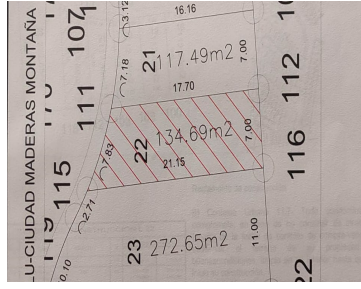

¡ENCONTRAMOS EL LUGAR PERFECTO PARA TI!

www.pinmx.com