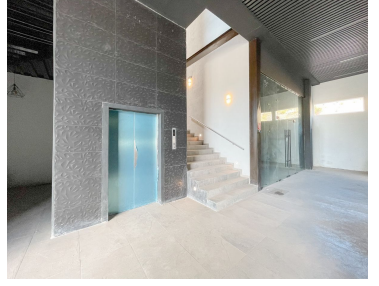

¡ENCONTRAMOS EL LUGAR PERFECTO PARA TI!

www.pinmx.com