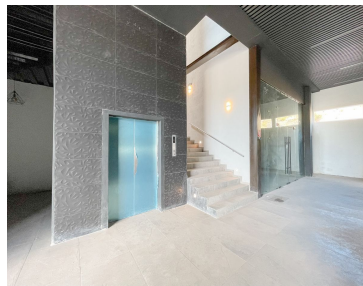

¡ENCONTRAMOS EL LUGAR PERFECTO PARA TI!

www.pinmx.com