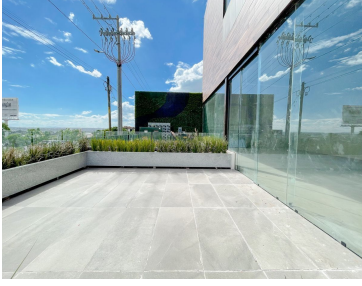

¡ENCONTRAMOS EL LUGAR PERFECTO PARA TI!

www.pinmx.com