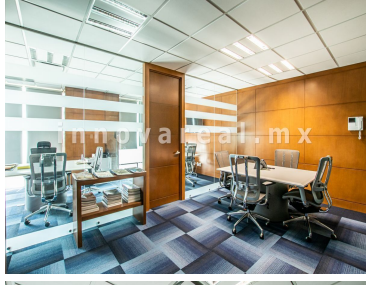

¡ENCONTRAMOS EL LUGAR PERFECTO PARA TI!

www.pinmx.com