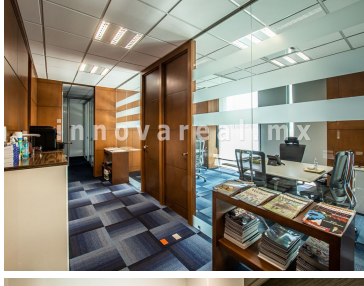

¡ENCONTRAMOS EL LUGAR PERFECTO PARA TI!

www.pinmx.com