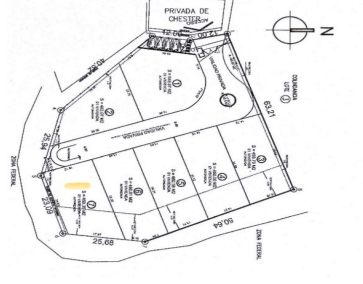

¡ENCONTRAMOS EL LUGAR PERFECTO PARA TI!

www.pinmx.com