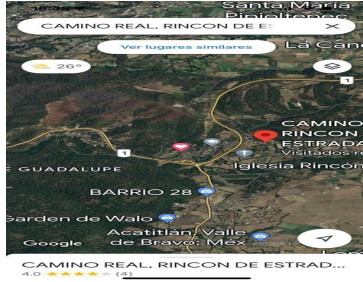

DATOS DEL VENDEDOR

Nombre: contacto.eka@gmail.com

Télefono:5553959455

¡ENCONTRAMOS EL LUGAR PERFECTO PARA TI!

www.pinmx.com