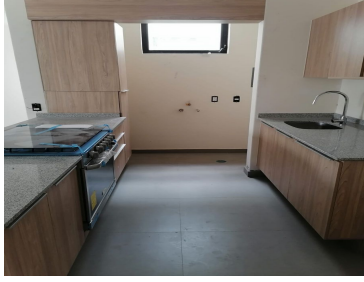

¡ENCONTRAMOS EL LUGAR PERFECTO PARA TI!

www.pinmx.com