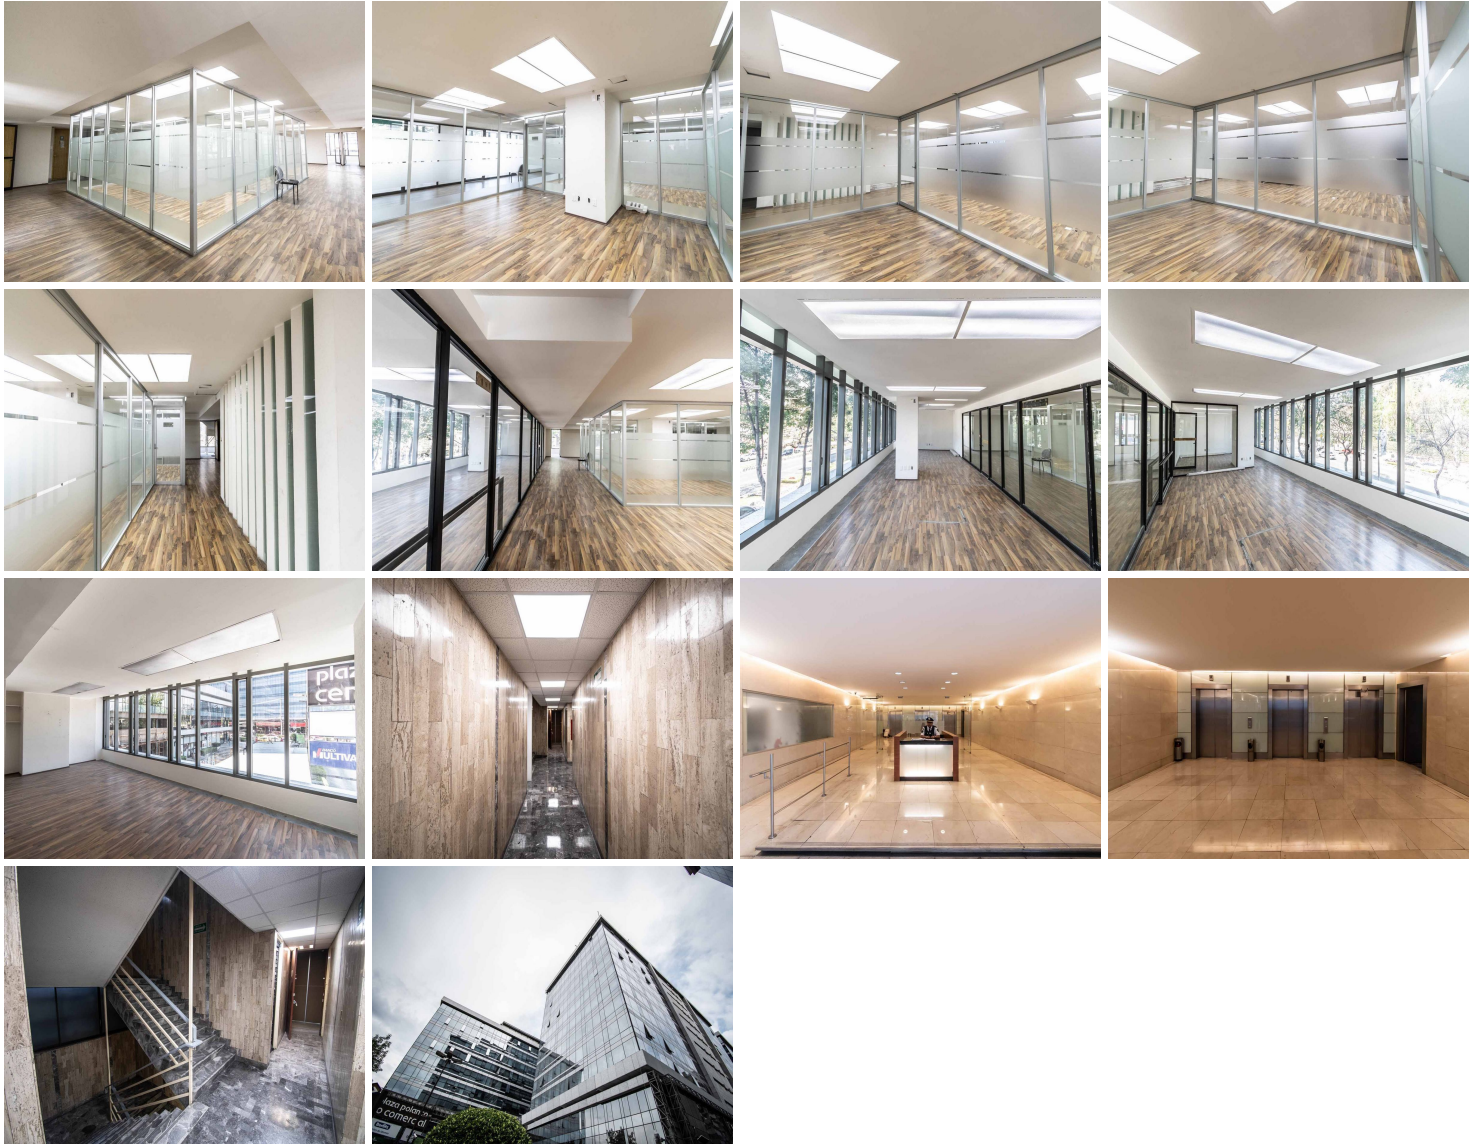

¡ENCONTRAMOS EL LUGAR PERFECTO PARA TI!

www.pinmx.com