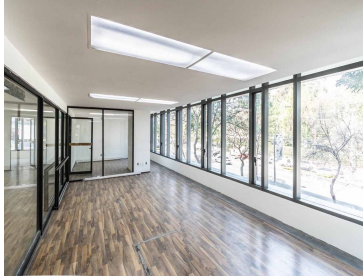

¡ENCONTRAMOS EL LUGAR PERFECTO PARA TI!

www.pinmx.com