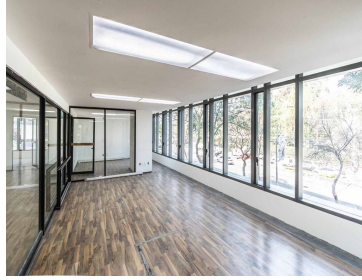

¡ENCONTRAMOS EL LUGAR PERFECTO PARA TI!

www.pinmx.com