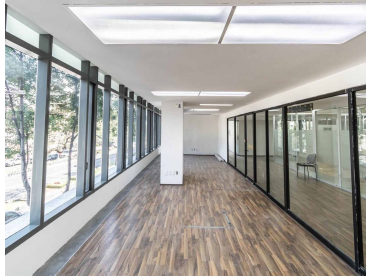

¡ENCONTRAMOS EL LUGAR PERFECTO PARA TI!

www.pinmx.com