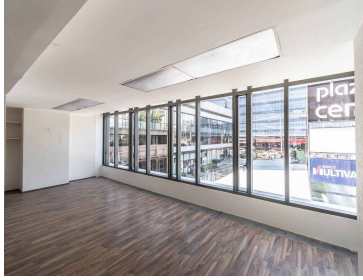

¡ENCONTRAMOS EL LUGAR PERFECTO PARA TI!

www.pinmx.com