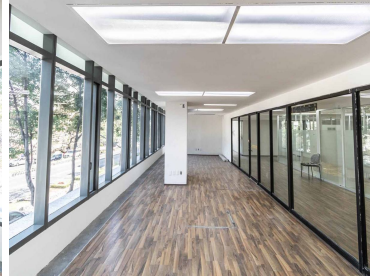

¡ENCONTRAMOS EL LUGAR PERFECTO PARA TI!

www.pinmx.com