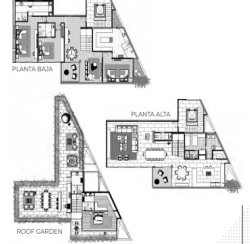

¡ENCONTRAMOS EL LUGAR PERFECTO PARA TI!

Depto. 205

Habitables: 302 m²
Totales: 302 m²

GH-01

Depto. 405

Habitables: 181 m²
Totales: 181 m²

PH-06

PH-05

www.pinmx.com