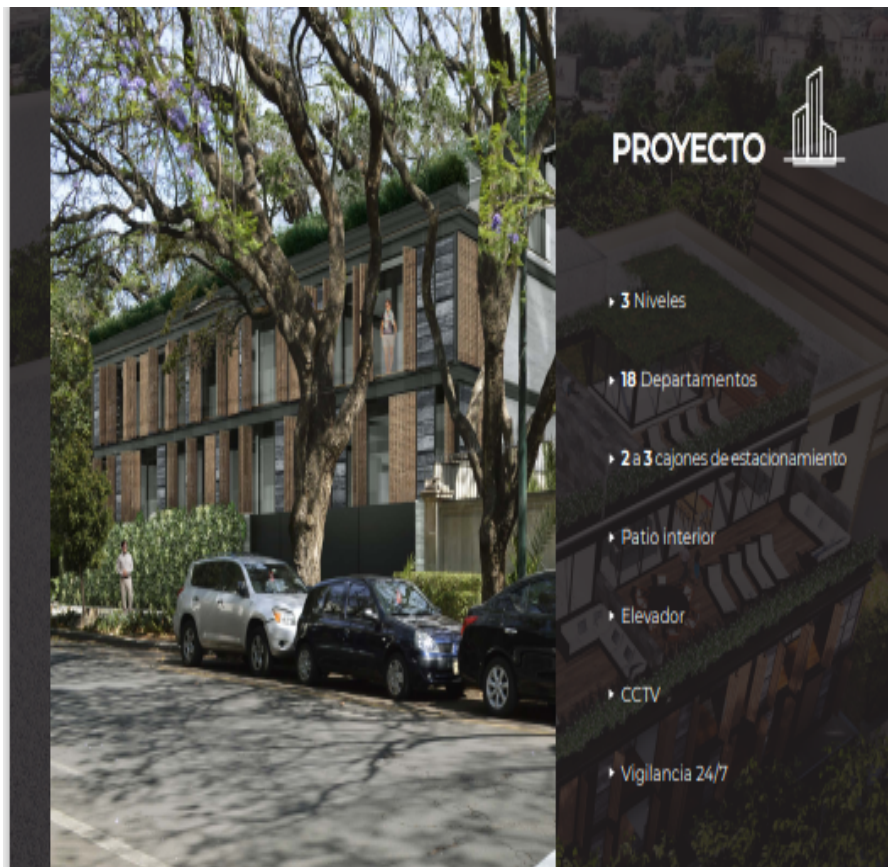

¡ENCONTRAMOS EL LUGAR PERFECTO PARA TI!

Código:
28056

\$ MXN

¡ENCONTRAMOS EL LUGAR PERFECTO PARA TI!

Incréibles departamentos en Polanco

Calle: Col: Polanco I Sección,
Miguel Hidalgo, Ciudad de México

COMENTARIOS DEL VENDEDOR

¡Excelente departamentos entrega con obra negra! El edificio cuenta con : 3 niveles 18 departamentos 2 a 3 cajones de estacionamiento Patio interior Elevador CCTV Vigilancia 24/7 ¡Te van a encantar!. EasyBroker ID: EB-MX9590