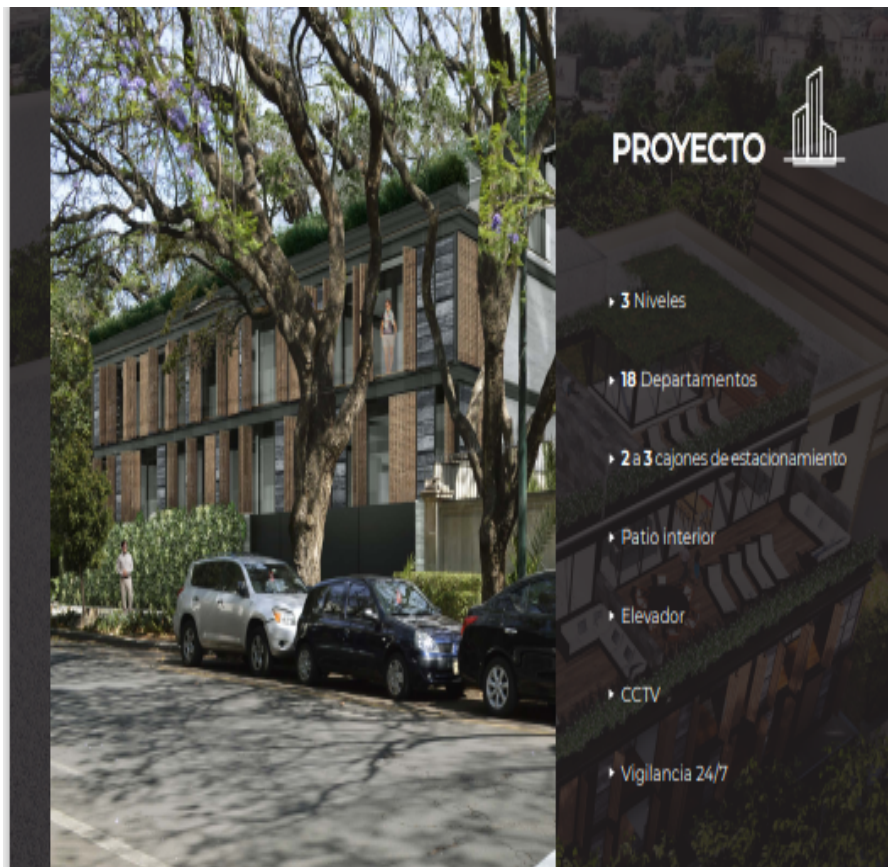

¡ENCONTRAMOS EL LUGAR PERFECTO PARA TI!

Código:
28056

\$ MXN

¡ENCONTRAMOS EL LUGAR PERFECTO PARA TI!

Incríbles departamentos en Polanco

Calle: Col: Polanco I Sección,
Miguel Hidalgo, Ciudad de México

COMENTARIOS DEL VENDEDOR

¡Excelente departamentos entrega con obra negra! El edificio cuenta con : 3 niveles 18 departamentos 2 a 3 cajones de estacionamiento Patio interior Elevador CCTV Vigilancia 24/7 ¡Te van a encantar!. EasyBroker ID: EB-MX9590