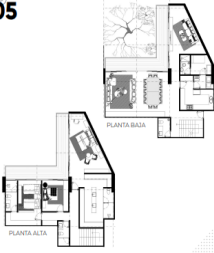

Depto. 205

Habitables: 302 m²
Totales: 302 m²