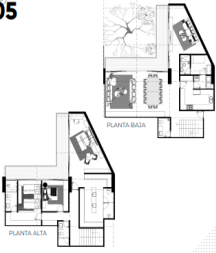

Depto. 205

Habitables: 302 m²
Totales: 302 m²