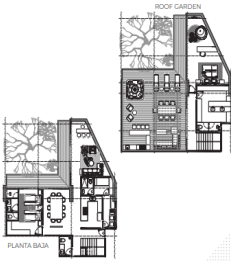

¡ENCONTRAMOS EL LUGAR PERFECTO PARA TI!

Depto. 205

Habitables: 302 m²
Totales: 302 m²

GH-01

Depto. 405

Habitables: 181 m²
Totales: 181 m²

PH-06

PH-05

www.pinmx.com