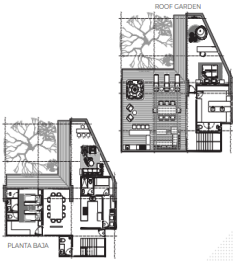

¡ENCONTRAMOS EL LUGAR PERFECTO PARA TI!

Depto. 205

Habitables: 302 m²
Totales: 302 m²

GH-01

Depto. 405

Habitables: 181 m²
Totales: 181 m²

PH-06

PH-05

www.pinmx.com