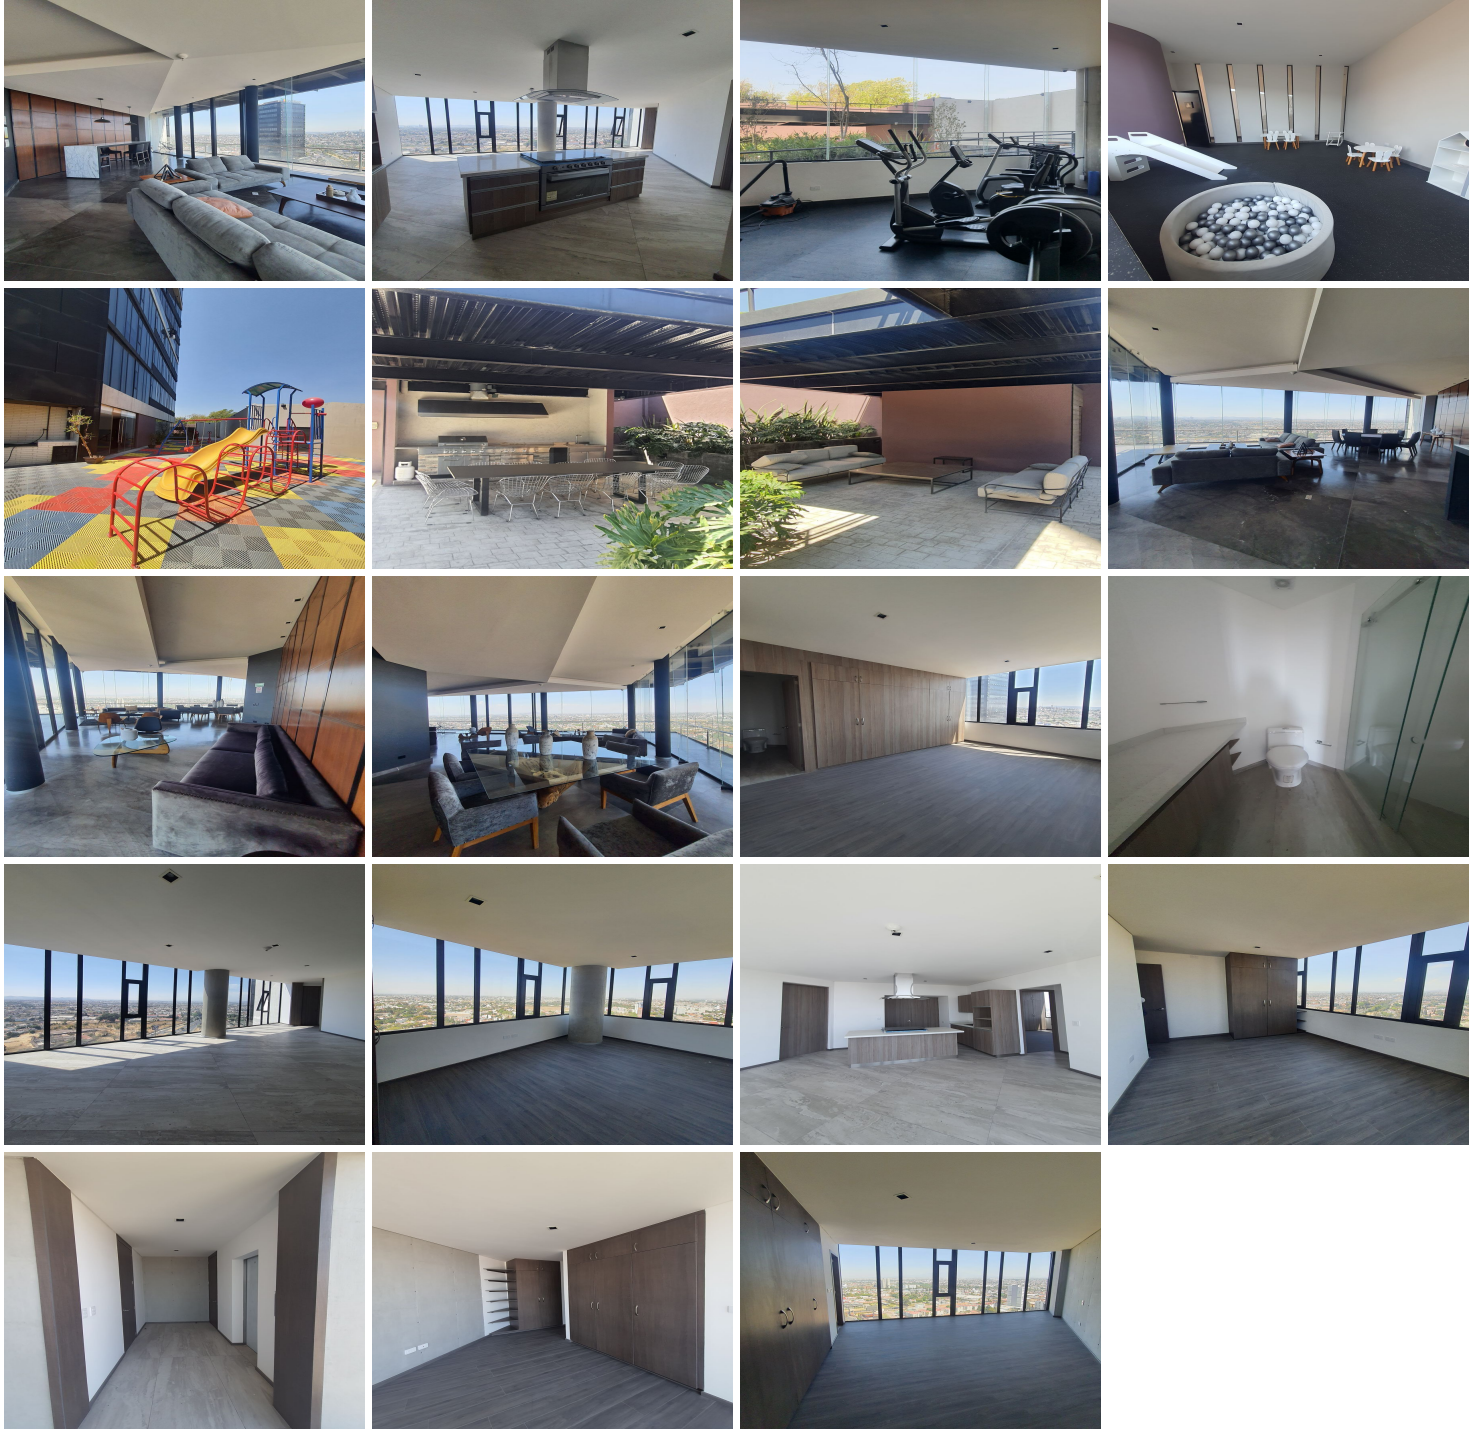

DATOS DEL VENDEDOR

Nombre: jabo.inmobiliaria@gmail.co

Télefono:2227052540

¡ENCONTRAMOS EL LUGAR PERFECTO PARA TI!

www.pinmx.com