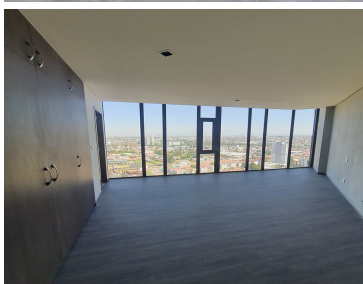

DATOS DEL VENDEDOR

Nombre: jabo.inmobiliaria@gmail.co

Télefono:2227052540

¡ENCONTRAMOS EL LUGAR PERFECTO PARA TI!

www.pinmx.com