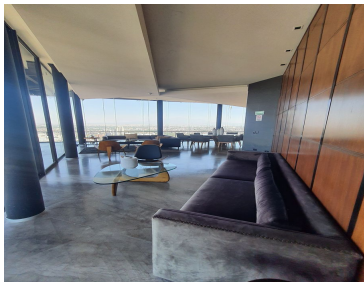

DATOS DEL VENDEDOR

Nombre: jabo.inmobiliaria@gmail.co

Télefono:2227052540

¡ENCONTRAMOS EL LUGAR PERFECTO PARA TI!

www.pinmx.com