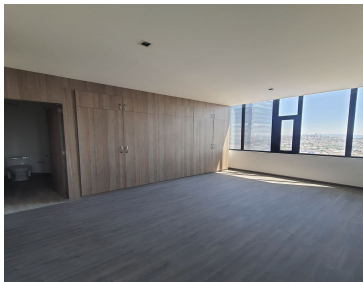

DATOS DEL VENDEDOR

Nombre: jabo.inmobiliaria@gmail.co

Télefono:2227052540

¡ENCONTRAMOS EL LUGAR PERFECTO PARA TI!

www.pinmx.com