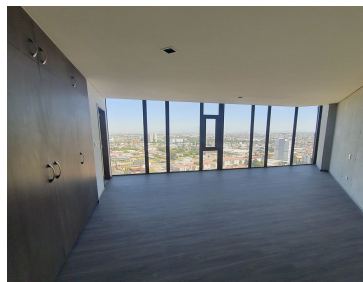

DATOS DEL VENDEDOR

Nombre: jabo.inmobiliaria@gmail.co

Télefono:2227052540

¡ENCONTRAMOS EL LUGAR PERFECTO PARA TI!

www.pinmx.com