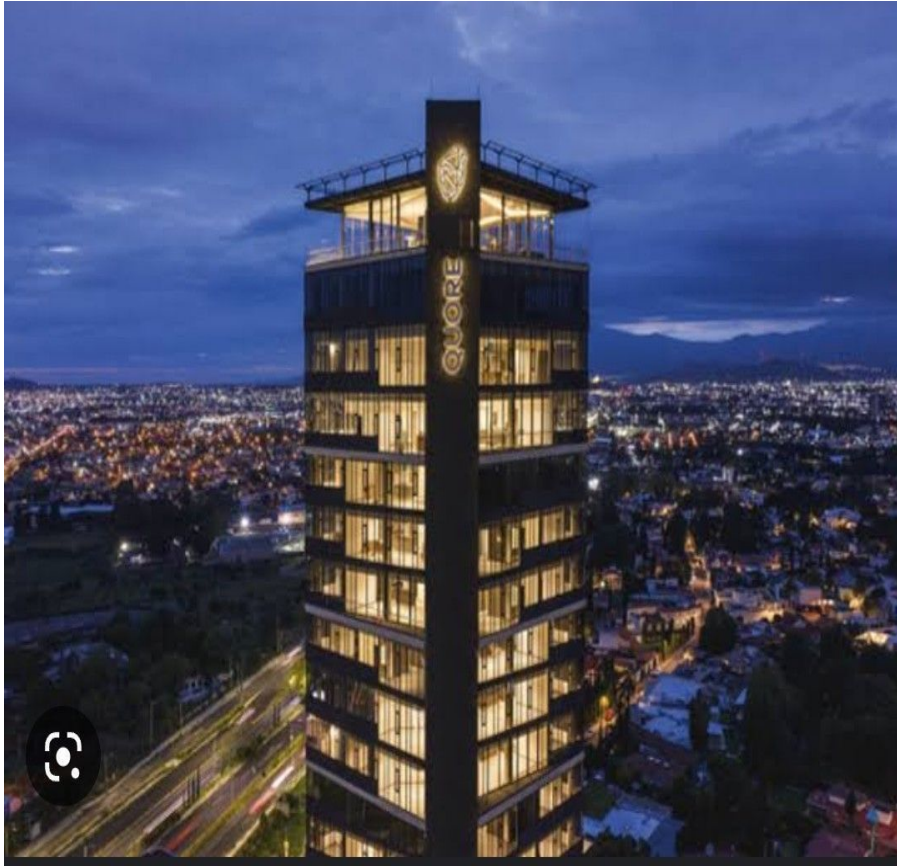

¡ENCONTRAMOS EL LUGAR PERFECTO PARA TI!

Código:  
28060

\$ 16,617.00 MXN

¡ENCONTRAMOS EL LUGAR PERFECTO PARA TI!

## DEPARTAMENTO EN RENTA EN TORRE QUORE ZAVALETA

Calle: Col: Zavaleta (Zavaleta),  
Puebla, Puebla

### COMENTARIOS DEL VENDEDOR

Se renta departamento en piso 23 Torre Quore Ubicado en Santa Cruz Buenavista, Puebla. Zona Zavaleta. 100.71 m2 de construcción Año de construcción: A estrenar La torre cuenta con una excelente ubicación donde la vida empresarial, universitaria, comercial y social confluyen. En Quore siempre estarás a minutos de los mejores lugares de Puebla. Cada departamento aprovecha al máximo la distribución para que disfrutes de las mejores vistas y de los espectaculares atardeceres de Puebla. ÁREAS PRIVADAS: - Acceso directo del elevador. - Ventanales de piso a techo. - Plafones altos. - Sala-comedor. - Cocina abierta. - Recámara principal con baño completo. - Recámara secundaria . - 2 Baños completos. - 1/2 baño. - Cuarto de lavado. - Closet de blancos. - 2 cajones de estacionamiento techados. ÁREAS COMUNES: - Lobby. - Salón con mesa de juegos, sala, terraza y comedor en el piso 23 con increíbles vistas. - Ludoteca - Gym - Área para niños. - Área de eventos. - Vigilancia las 24 horas. - Circuito cerrado de cámaras. UBICACIÓN: - En frente de centro Mayor. - UDLAP 5 min - Periférico ecológico a 6 min - La Paz a 6 min - Angelópolis a 12 min Precio Renta \$16,617 Precios y disponibilidad sujetos a cambios sin previo aviso. EasyBroker ID: EB-MX0700