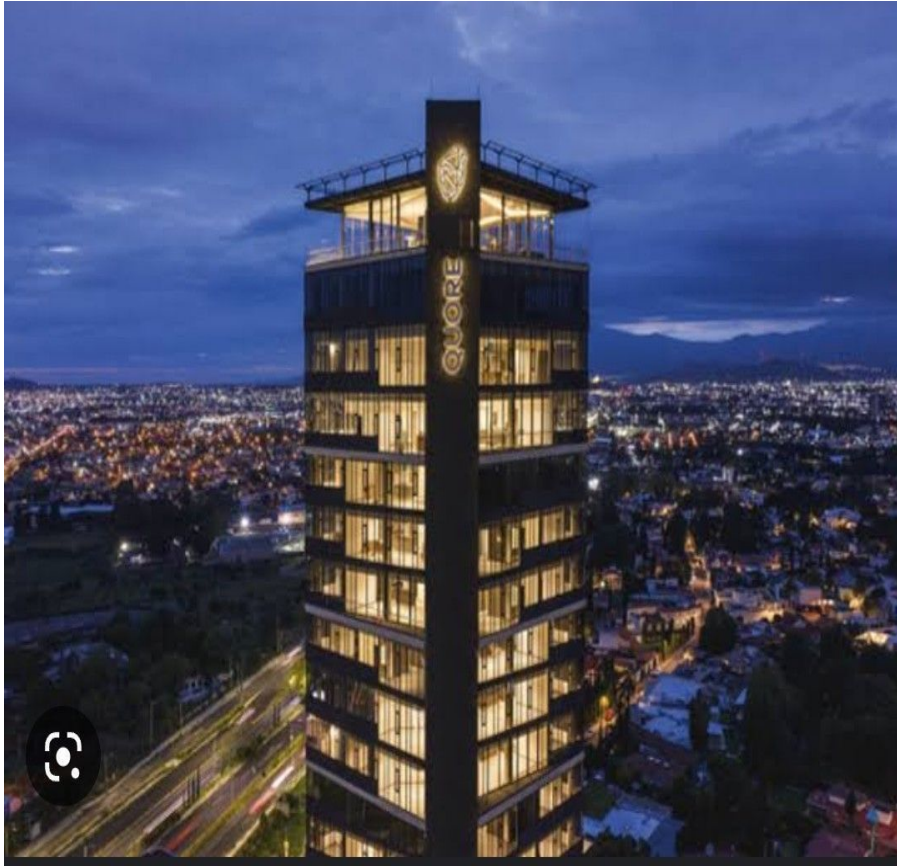

¡ENCONTRAMOS EL LUGAR PERFECTO PARA TI!

Código:
28060

\$ 16,617.00 MXN

¡ENCONTRAMOS EL LUGAR PERFECTO PARA TI!

DEPARTAMENTO EN RENTA EN TORRE QUORE ZAVALETA

Calle: Col: Zavaleta (Zavaleta),
Puebla, Puebla

COMENTARIOS DEL VENDEDOR

Se renta departamento en piso 23 Torre Quore Ubicado en Santa Cruz Buenavista, Puebla. Zona Zavaleta. 100.71 m2 de construcción Año de construcción: A estrenar La torre cuenta con una excelente ubicación donde la vida empresarial, universitaria, comercial y social confluyen. En Quore siempre estarás a minutos de los mejores lugares de Puebla. Cada departamento aprovecha al máximo la distribución para que disfrutes de las mejores vistas y de los espectaculares atardeceres de Puebla. ÁREAS PRIVADAS: - Acceso directo del elevador. - Ventanales de piso a techo. - Plafones altos. - Sala-comedor. - Cocina abierta. - Recámara principal con baño completo. - Recámara secundaria . - 2 Baños completos. - 1/2 baño. - Cuarto de lavado. - Closet de blancos. - 2 cajones de estacionamiento techados. ÁREAS COMUNES: - Lobby. - Salón con mesa de juegos, sala, terraza y comedor en el piso 23 con increíbles vistas. - Ludoteca - Gym - Área para niños. - Área de eventos. - Vigilancia las 24 horas. - Circuito cerrado de cámaras. UBICACIÓN: - En frente de centro Mayor. - UDLAP 5 min - Periférico ecológico a 6 min - La Paz a 6 min - Angelópolis a 12 min Precio Renta \$16,617 Precios y disponibilidad sujetos a cambios sin previo aviso. EasyBroker ID: EB-MX0700