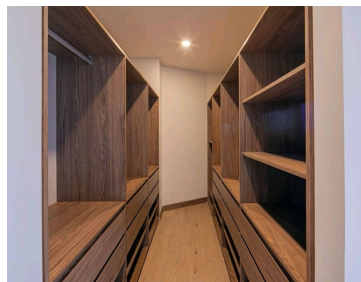

DATOS DEL VENDEDOR

Nombre: jabo.inmobiliaria@gmail.com

Teléfono:2227052540

¡ENCONTRAMOS EL LUGAR PERFECTO PARA TI!

www.pinmx.com