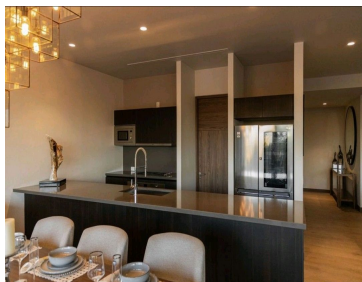

DATOS DEL VENDEDOR

Nombre: jabo.inmobiliaria@gmail.com

Teléfono:2227052540

¡ENCONTRAMOS EL LUGAR PERFECTO PARA TI!

www.pinmx.com