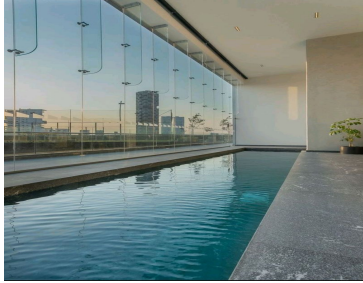

DATOS DEL VENDEDOR

Nombre: jabo.inmobiliaria@gmail.com

Télefono:2227052540

¡ENCONTRAMOS EL LUGAR PERFECTO PARA TI!

www.pinmx.com