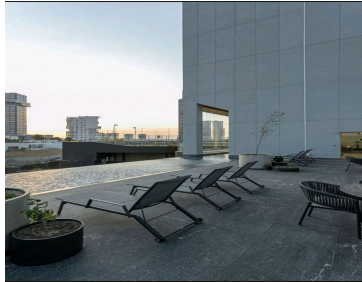

DATOS DEL VENDEDOR

Nombre: jabo.inmobiliaria@gmail.com

Télefono:2227052540

¡ENCONTRAMOS EL LUGAR PERFECTO PARA TI!

www.pinmx.com