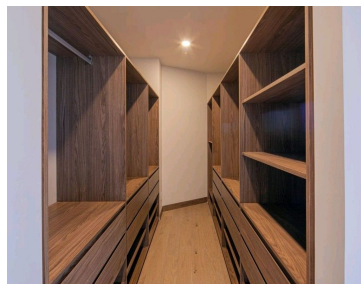

DATOS DEL VENDEDOR

Nombre: jabo.inmobiliaria@gmail.com

Télefono:2227052540

¡ENCONTRAMOS EL LUGAR PERFECTO PARA TI!

www.pinmx.com