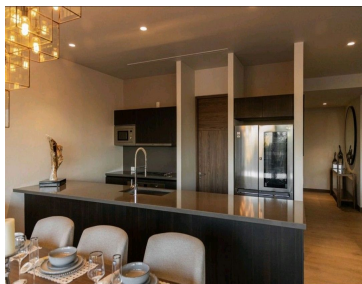

DATOS DEL VENDEDOR

Nombre: jabo.inmobiliaria@gmail.com

Télefono:2227052540

¡ENCONTRAMOS EL LUGAR PERFECTO PARA TI!

www.pinmx.com