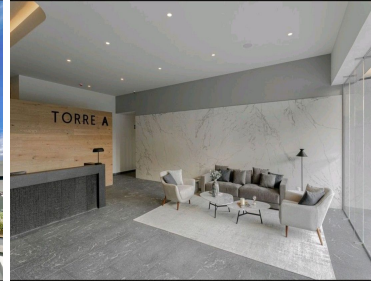

DATOS DEL VENDEDOR

Nombre: jabo.inmobiliaria@gmail.com

Télefono:2227052540

¡ENCONTRAMOS EL LUGAR PERFECTO PARA TI!

www.pinmx.com