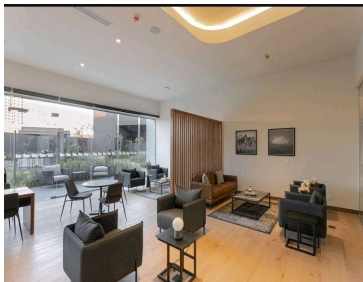

DATOS DEL VENDEDOR

Nombre: jabo.inmobiliaria@gmail.com

Télefono:2227052540

¡ENCONTRAMOS EL LUGAR PERFECTO PARA TI!

www.pinmx.com