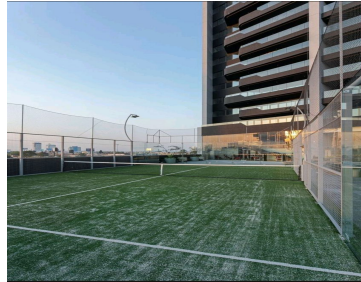

DATOS DEL VENDEDOR

Nombre: jabo.inmobiliaria@gmail.com

Télefono:2227052540

¡ENCONTRAMOS EL LUGAR PERFECTO PARA TI!

www.pinmx.com