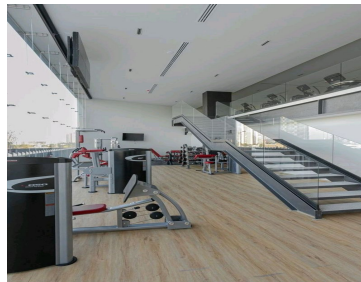

DATOS DEL VENDEDOR

Nombre: jabo.inmobiliaria@gmail.com

Télefono:2227052540

¡ENCONTRAMOS EL LUGAR PERFECTO PARA TI!

www.pinmx.com