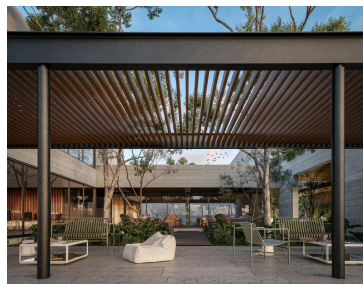

DATOS DEL VENDEDOR

Nombre: danielsilva@homeyucatan.c

Télefono:9991092000

¡ENCONTRAMOS EL LUGAR PERFECTO PARA TI!

www.pinmx.com