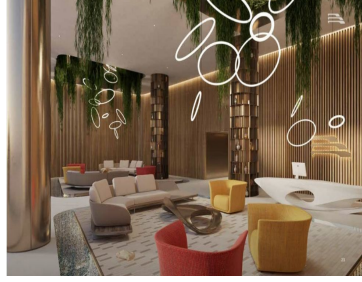

¡ENCONTRAMOS EL LUGAR PERFECTO PARA TI!

www.pinmx.com