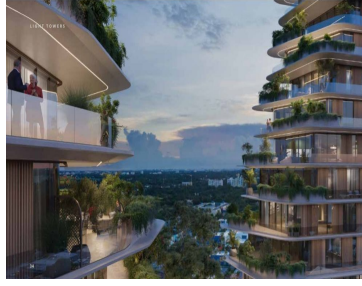

¡ENCONTRAMOS EL LUGAR PERFECTO PARA TI!

www.pinmx.com