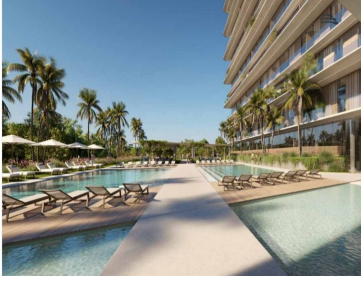

¡ENCONTRAMOS EL LUGAR PERFECTO PARA TI!

www.pinmx.com