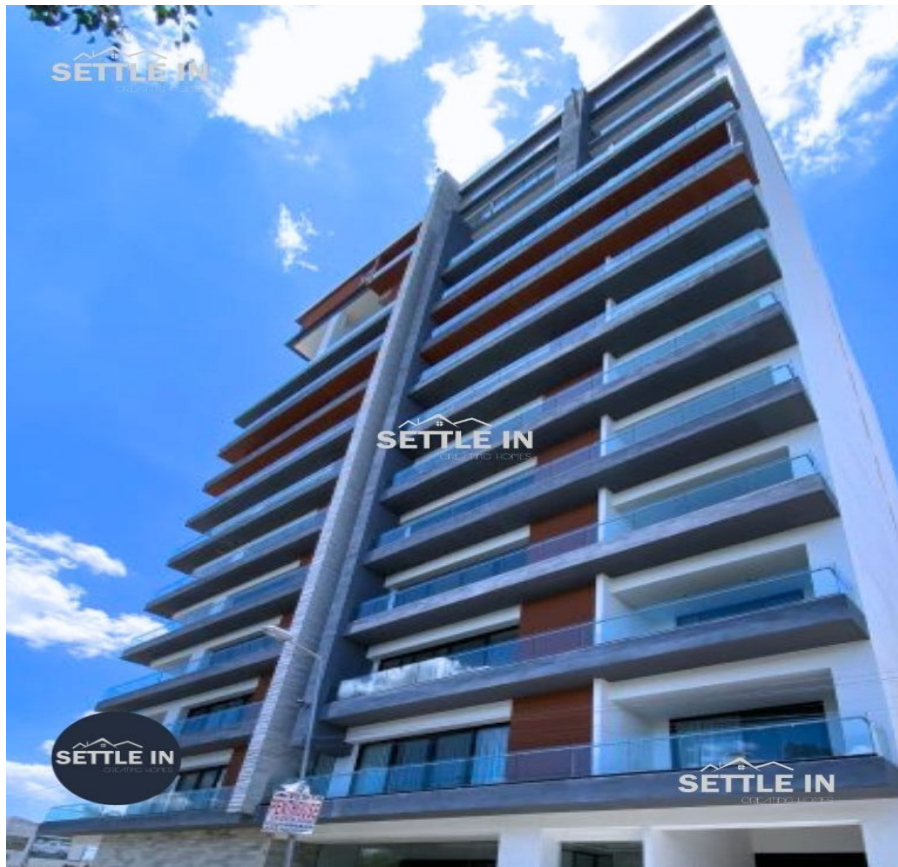

¡ENCONTRAMOS EL LUGAR PERFECTO PARA TI!

Código:
28163

\$ 67,000.00 MXN

¡ENCONTRAMOS EL LUGAR PERFECTO PARA TI!

A10 PENTHOUSE PREMIUM EN RENTA TORRE ARCADIA FRENTE A PARQUE DEL ARTE EN PUEBLA

Calle: Col: Concepción las Lajas,
Puebla, Puebla

COMENTARIOS DEL VENDEDOR

PENTHOUSE PREMIUM ACABADOS DE LUJO EN RENTA TORRE ARCADIA EXCELENTE UBICACIÓN FRENTE A PARQUE DEL ARTE. DESCRIPCIÓN RENTA \$67,000.00 INCLUYE MANTENIMIENTO. 695 M2 DE CONSTRUCCIÓN • Sala • Comedor • Cocina equipada • 3 recámaras con cortinas y black out • 2 baños completos • 1/2 Baño de visitas • Bar • Cuarto de servicio • Bodega • 4 cajones estacionamiento • Cuarto de tv. CARACTERISTICAS • 2 elevadores • Candiles • Tapizado • Refrigerador • Vigilancia 24/7 • Portón Eléctrico AMENIDADES • Alberca • Ludoteca • Vapor • Bussiness Center • Luz automatizada ¡PIDE INFORMES HOY MISMO Y AGENDA TU CITA NUESTRO EQUIPO DE PROFESIONALES TE ATENDERÁ! SETTLE IN CREATING HOMES CONTACTANOS www.settleinpuebla.com. EasyBroker ID: EB-MY4209