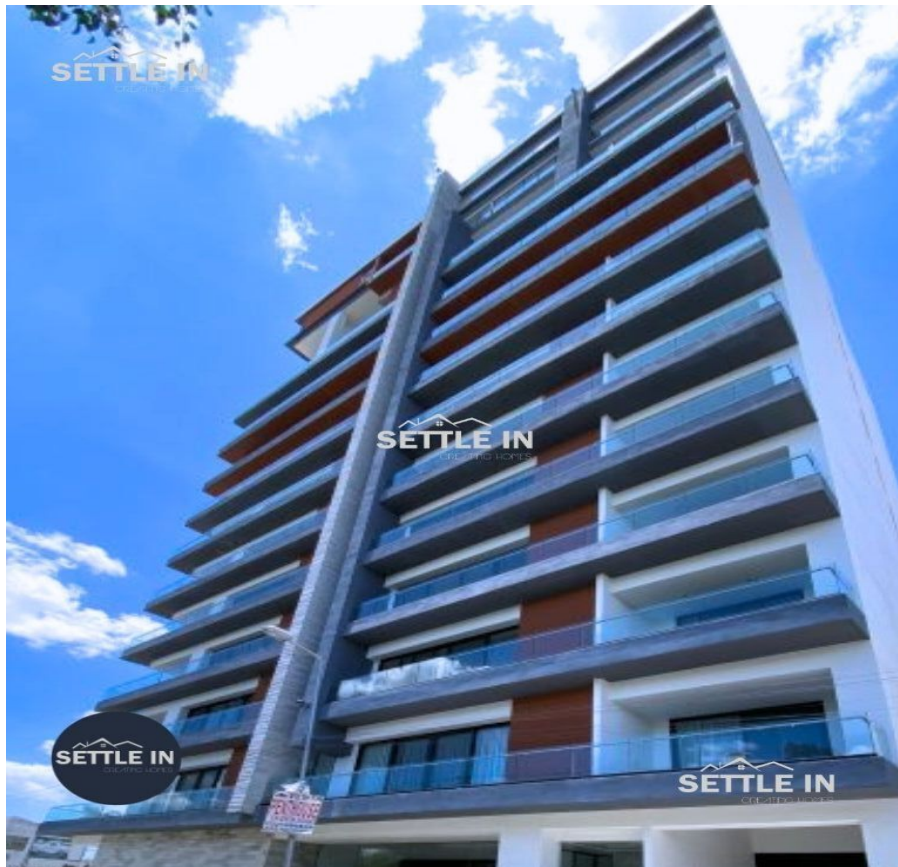

¡ENCONTRAMOS EL LUGAR PERFECTO PARA TI!

Código:  
28163

\$ 67,000.00 MXN

¡ENCONTRAMOS EL LUGAR PERFECTO PARA TI!

## A10 PENTHOUSE PREMIUM EN RENTA TORRE ARCADIA FRENTE A PARQUE DEL ARTE EN PUEBLA

**Calle: Col:** Concepción las Lajas,  
Puebla, Puebla

### COMENTARIOS DEL VENDEDOR

PENTHOUSE PREMIUM ACABADOS DE LUJO EN RENTA TORRE ARCADIA EXCELENTE UBICACIÓN FRENTE A PARQUE DEL ARTE. DESCRIPCIÓN RENTA \$67,000.00 INCLUYE MANTENIMIENTO. 695 M2 DE CONSTRUCCIÓN • Sala • Comedor • Cocina equipada • 3 recámaras con cortinas y black out • 2 baños completos • 1/2 Baño de visitas • Bar • Cuarto de servicio • Bodega • 4 cajones estacionamiento • Cuarto de tv. CARACTERISTICAS • 2 elevadores • Candiles • Tapizado • Refrigerador • Vigilancia 24/7 • Portón Eléctrico AMENIDADES • Alberca • Ludoteca • Vapor • Bussiness Center • Luz automatizada ¡PIDE INFORMES HOY MISMO Y AGENDA TU CITA NUESTRO EQUIPO DE PROFESIONALES TE ATENDERÁ! SETTLE IN CREATING HOMES CONTACTANOS [www.settleinpuebla.com](http://www.settleinpuebla.com). EasyBroker ID: EB-MY4209