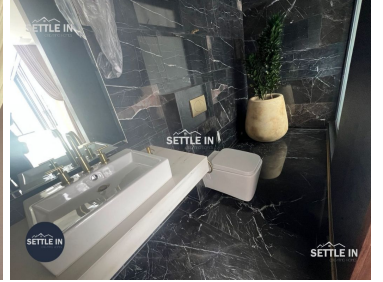

DATOS DEL VENDEDOR

Nombre: arocha@settleinpuebla.com

Teléfono: 2231214838

¡ENCONTRAMOS EL LUGAR PERFECTO PARA TI!

www.pinmx.com