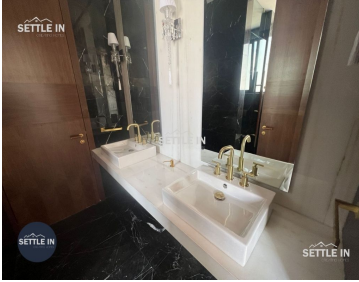

DATOS DEL VENDEDOR

Nombre: arocha@settleinpuebla.com

Teléfono: 2231214838

¡ENCONTRAMOS EL LUGAR PERFECTO PARA TI!

www.pinmx.com