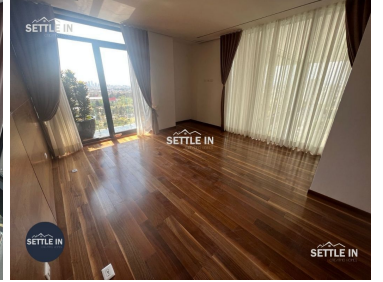

DATOS DEL VENDEDOR

Nombre: arocha@settleinpuebla.com

Teléfono: 2231214838

¡ENCONTRAMOS EL LUGAR PERFECTO PARA TI!

www.pinmx.com