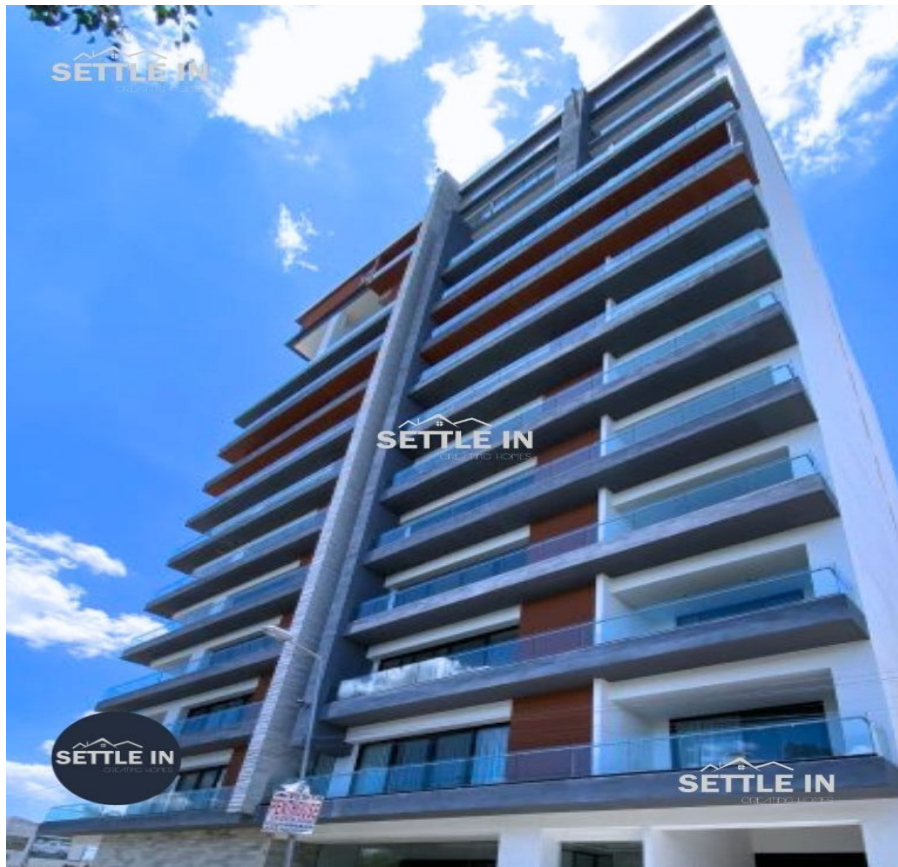

¡ENCONTRAMOS EL LUGAR PERFECTO PARA TI!

Código:  
28163

\$ 67,000.00 MXN

¡ENCONTRAMOS EL LUGAR PERFECTO PARA TI!

## A10 PENTHOUSE PREMIUM EN RENTA TORRE ARCADIA FRENTE A PARQUE DEL ARTE EN PUEBLA

**Calle:** Col: Concepción las Lajas,  
Puebla, Puebla

### COMENTARIOS DEL VENDEDOR

PENTHOUSE PREMIUM ACABADOS DE LUJO EN RENTA TORRE ARCADIA EXCELENTE UBICACIÓN FRENTE A PARQUE DEL ARTE. DESCRIPCIÓN RENTA \$67,000.00 INCLUYE MANTENIMIENTO. 695 M2 DE CONSTRUCCIÓN • Sala • Comedor • Cocina equipada • 3 recámaras con cortinas y black out • 2 baños completos • 1/2 Baño de visitas • Bar • Cuarto de servicio • Bodega • 4 cajones estacionamiento • Cuarto de tv. CARACTERISTICAS • 2 elevadores • Candiles • Tapizado • Refrigerador • Vigilancia 24/7 • Portón Eléctrico AMENIDADES • Alberca • Ludoteca • Vapor • Bussiness Center • Luz automatizada ¡PIDE INFORMES HOY MISMO Y AGENDA TU CITA NUESTRO EQUIPO DE PROFESIONALES TE ATENDERÁ! SETTLE IN CREATING HOMES CONTACTANOS [www.settleinpuebla.com](http://www.settleinpuebla.com). EasyBroker ID: EB-MY4209