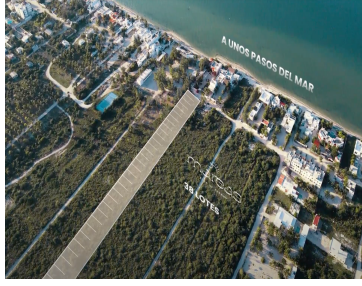

¡ENCONTRAMOS EL LUGAR PERFECTO PARA TI!

www.pinnmx.com