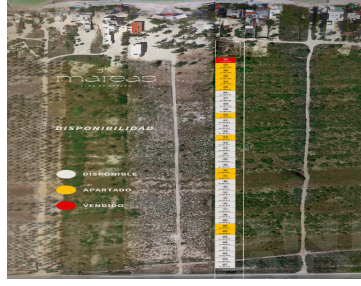

¡ENCONTRAMOS EL LUGAR PERFECTO PARA TI!

www.pinnmx.com