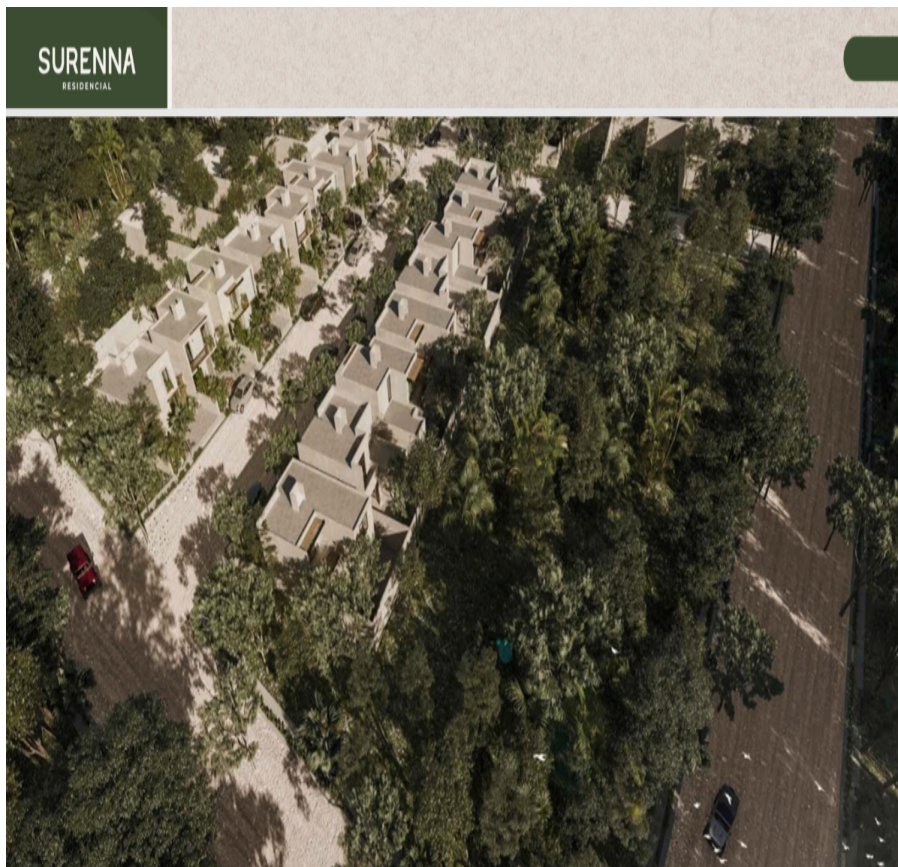

¡ENCONTRAMOS EL LUGAR PERFECTO PARA TI!

SURENNA
RESIDENCIAL

Código:
28181

\$ 1,500,000.00 MXN

¡ENCONTRAMOS EL LUGAR PERFECTO PARA TI!

Lotes Residenciales en Tulum

Calle: Surena **Col:** Tulum Centro,
Tulum, Quintana Roo

COMENTARIOS DEL VENDEDOR

Este desarrollo preserva el valor de tu inversión y te da la oportunidad de tener un activo con los mejores retornos del mercado que además puedes disfrutar las 4 estaciones del año. Comunidad de 25 casas construidas en lotes desde 250 m2 de 3 y 4 habitaciones, así como 34 lotes desde 250 m2 con un gran paisaje y jardines exuberantes diseñados para disfrutar del entorno. HASTA 12 MESES SIN INTERESES Avisos *La cuota de mantenimiento se ajustará al momento de escriturar, pudiendo tener una pequeña variación, se informará antes de la escritura. *Así mismo, los precios aquí publicados no incluyen, cantidades generadas por contratación de créditos hipotecarios, ni tampoco gastos, derechos e impuestos notariales, rubros que se determinarán en función de los montos variables de conceptos de créditos, aranceles notariales y legislación fiscal aplicable. EasyBroker ID: EB-EV7189