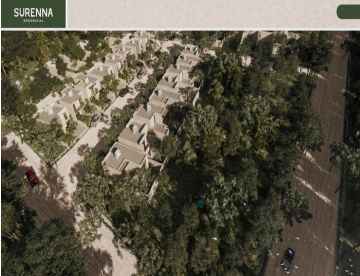

DATOS DEL VENDEDOR

Nombre: amcorporativo01@gmail.co

Télefono:9992792283

¡ENCONTRAMOS EL LUGAR PERFECTO PARA TI!

MASTER PLAN

MODELO
M2

- A 158.22 m2
- B 154.95 m2
- C 158.02 m2

LOTES DESDE
250 m²

LOTES / LOTS

POLÍTICAS DE VENTA
Se realizará el depósito de enganche mediante transferencia a la cuenta indicada.

- 35% Pago de enganche
- 50% Pagos a 12 meses
- 15% Pago contra escrituración

SALES POLICIES
The downpayment will be transferred to the indicated account.

- 35% Downpayment
- 50% Up to 12 monthly payments
- 15% Deed signature