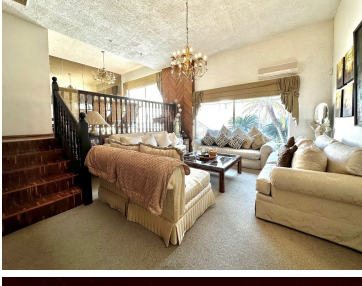

¡ENCONTRAMOS EL LUGAR PERFECTO PARA TI!

www.pinmx.com