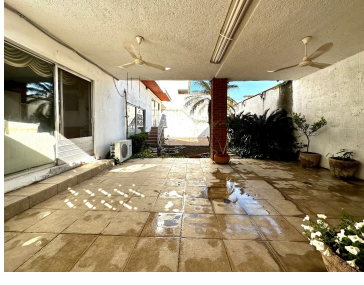

¡ENCONTRAMOS EL LUGAR PERFECTO PARA TI!

www.pinmx.com