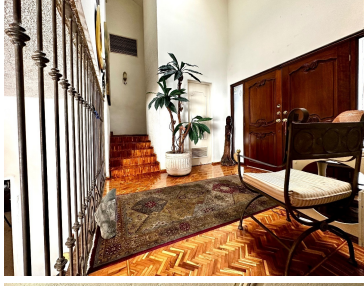

¡ENCONTRAMOS EL LUGAR PERFECTO PARA TI!

www.pinmx.com