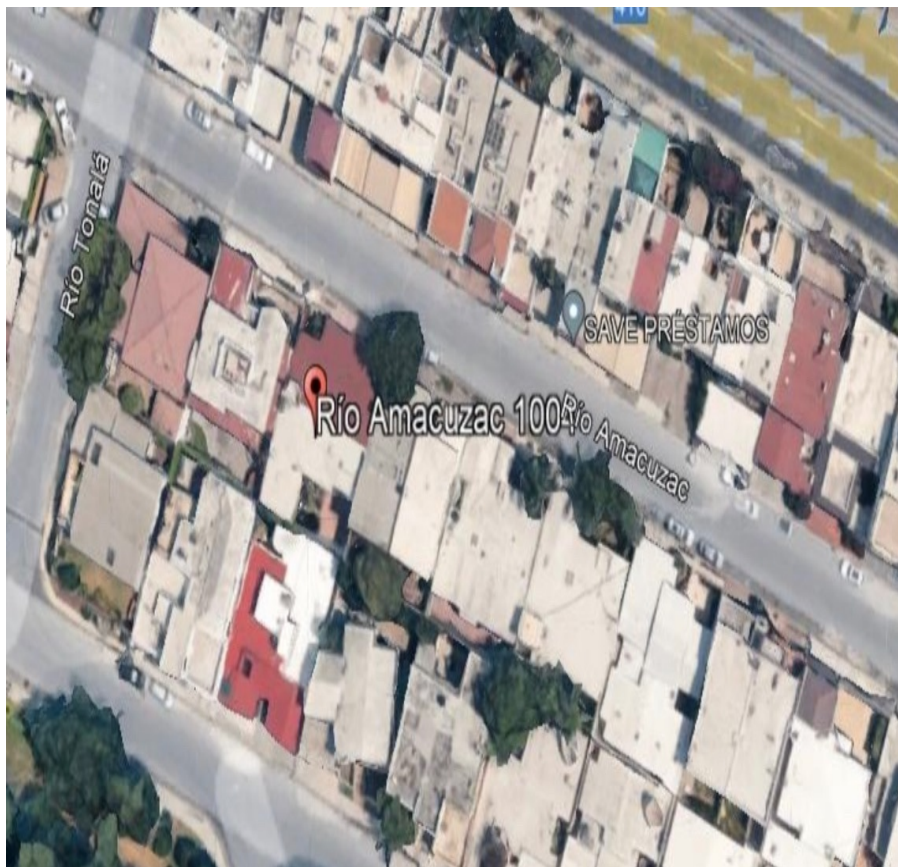

¡ENCONTRAMOS EL LUGAR PERFECTO PARA TI!

Código:  
28221

\$ 13,300,000.00 MXN

¡ENCONTRAMOS EL LUGAR PERFECTO PARA TI!

### Valle Oriente

**Calle:** Amacuzac **Col:** Zona Valle Oriente Norte,  
San Pedro Garza García, Nuevo León

### COMENTARIOS DEL VENDEDOR

Casa a precio de Terreno en zona residencial privilegiada en Valle Oriente. Muy buena vista por la parte trasera. EasyBroker ID: EB-MY3881

 0  0   0.00 