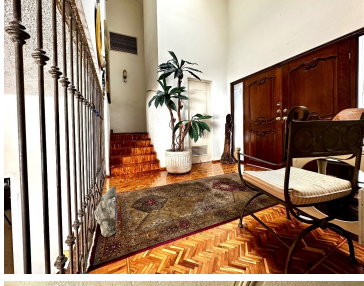

¡ENCONTRAMOS EL LUGAR PERFECTO PARA TI!

www.pinmx.com