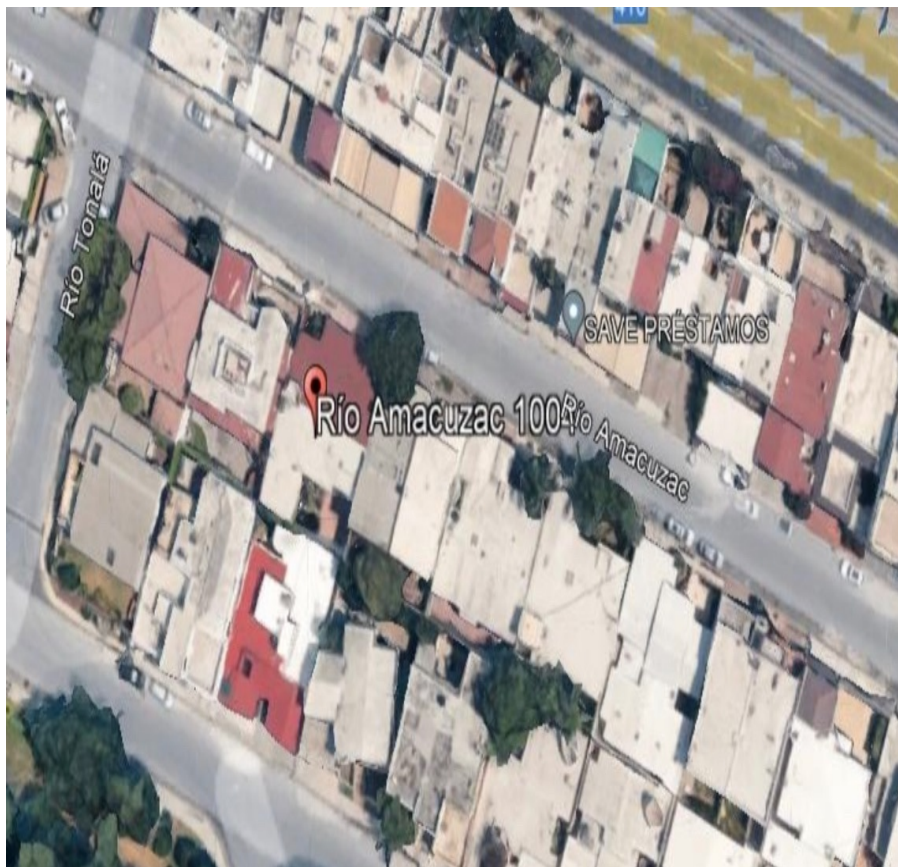

¡ENCONTRAMOS EL LUGAR PERFECTO PARA TI!

Código:
28221

\$ 13,300,000.00 MXN

¡ENCONTRAMOS EL LUGAR PERFECTO PARA TI!

Valle Oriente

Calle: Amacuzac **Col:** Zona Valle Oriente Norte,
San Pedro Garza García, Nuevo León

COMENTARIOS DEL VENDEDOR

Casa a precio de Terreno en zona residencial privilegiada en Valle Oriente. Muy buena vista por la parte trasera. EasyBroker ID: EB-MY3881

 0  0   0.00 

DATOS DEL VENDEDOR

Nombre: lauraporrasloyola@gmail.com