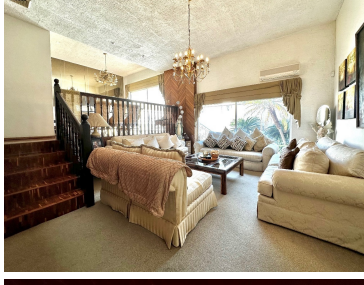

¡ENCONTRAMOS EL LUGAR PERFECTO PARA TI!

www.pinmx.com