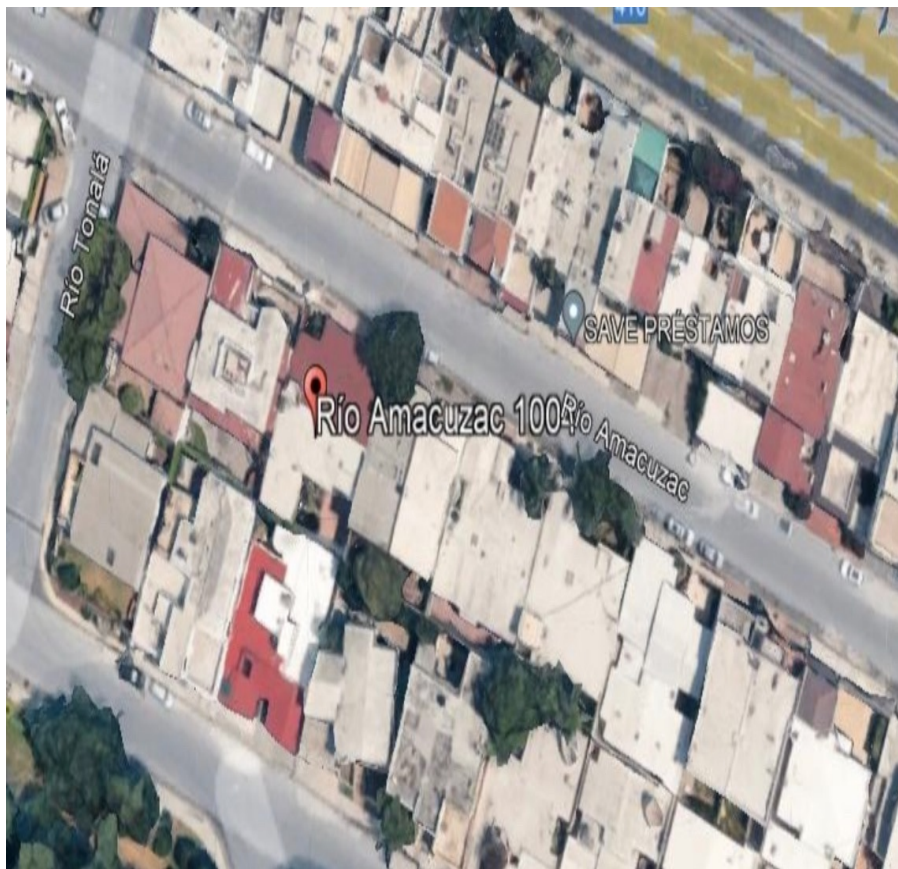

¡ENCONTRAMOS EL LUGAR PERFECTO PARA TI!

Código:
28221

\$ 13,300,000.00 MXN

¡ENCONTRAMOS EL LUGAR PERFECTO PARA TI!

Valle Oriente

Calle: Amacuzac **Col:** Zona Valle Oriente Norte,
San Pedro Garza García, Nuevo León

COMENTARIOS DEL VENDEDOR

Casa a precio de Terreno en zona residencial privilegiada en Valle Oriente. Muy buena vista por la parte trasera. EasyBroker ID: EB-MY3881

 0  0   0.00  

DATOS DEL VENDEDOR

Nombre: lauraporrasloyola@gmail.com