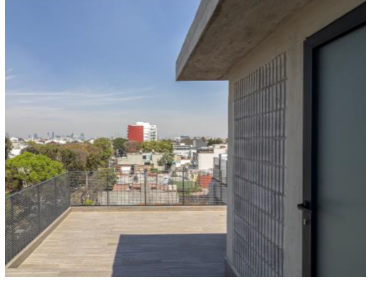

¡ENCONTRAMOS EL LUGAR PERFECTO PARA TI!