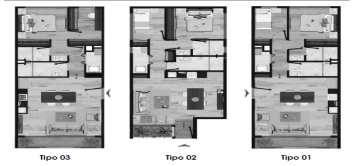

Plantas de departamentos 6to nivel PH

PH 601 ..... 63.42 m2 (Interior)
PH 602 ..... 60.83 m2 (Interior)
PH 603 ..... 63.42 m2 (Interior)

PH 601 ..... 42.71 m2 (Exterior)
PH 602 ..... 63.50 m2 (Exterior)
PH 603 ..... 42.71 m2 (Exterior)