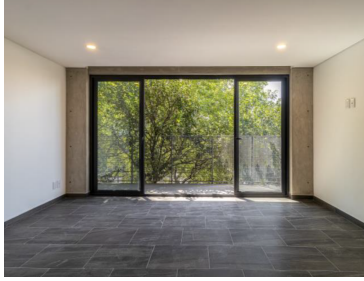

¡ENCONTRAMOS EL LUGAR PERFECTO PARA TI!