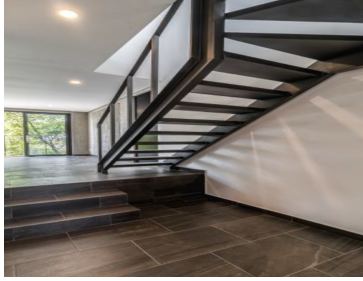

¡ENCONTRAMOS EL LUGAR PERFECTO PARA TI!

Plantas de departamentos 1er nivel

Garden 101 ..... 63.42 m2 (Interior)
Garden 102 ..... 60.83 m2 (Interior)
Garden 103 ..... 63.42 m2 (Interior)

Garden 101 ..... 12.25 m2 (Exterior)
Garden 102 ..... 24.48 m2 (Exterior)
Garden 103 ..... 12.25 m2 (Exterior)

Plantas de departamentos niveles 2, 3, 4 y 5

Tipo 01 ..... 63.42 m2 (Interior)
Tipo 02 ..... 60.83 m2 (Interior)
Tipo 03 ..... 63.42 m2 (Interior)

Tipo 01 ..... 5.15 m2 (Exterior)
Tipo 02 ..... 0.00 m2 (Exterior)
Tipo 03 ..... 5.15 m2 (Exterior)

Plantas de departamentos 6to nivel PH

PH 601 ..... 63.42 m2 (Interior)
PH 602 ..... 60.83 m2 (Interior)
PH 603 ..... 63.42 m2 (Interior)

PH 601 ..... 42.71 m2 (Exterior)
PH 602 ..... 63.50 m2 (Exterior)
PH 603 ..... 42.71 m2 (Exterior)

www.pinmx.com