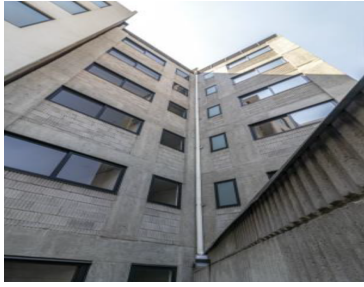

¡ENCONTRAMOS EL LUGAR PERFECTO PARA TI!