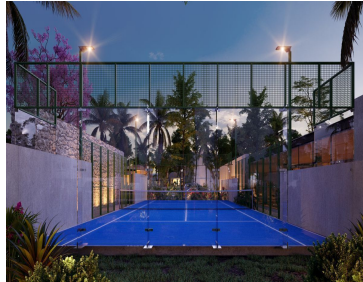

DATOS DEL VENDEDOR

Nombre: ocamporealstate@gmail.co

Télefono:+529999100303

¡ENCONTRAMOS EL LUGAR PERFECTO PARA TI!

www.pinmx.com