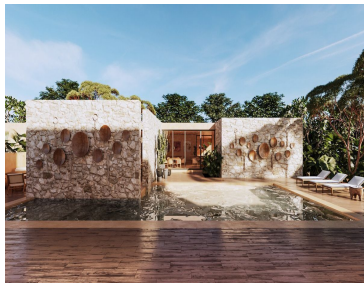

DATOS DEL VENDEDOR

Nombre: ocamporealstate@gmail.co

Télefono:+529999100303

¡ENCONTRAMOS EL LUGAR PERFECTO PARA TI!

www.pinmx.com