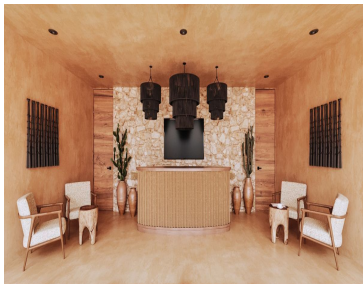

DATOS DEL VENDEDOR

Nombre: ocamporealstate@gmail.co

Télefono:+529999100303

¡ENCONTRAMOS EL LUGAR PERFECTO PARA TI!

www.pinmx.com