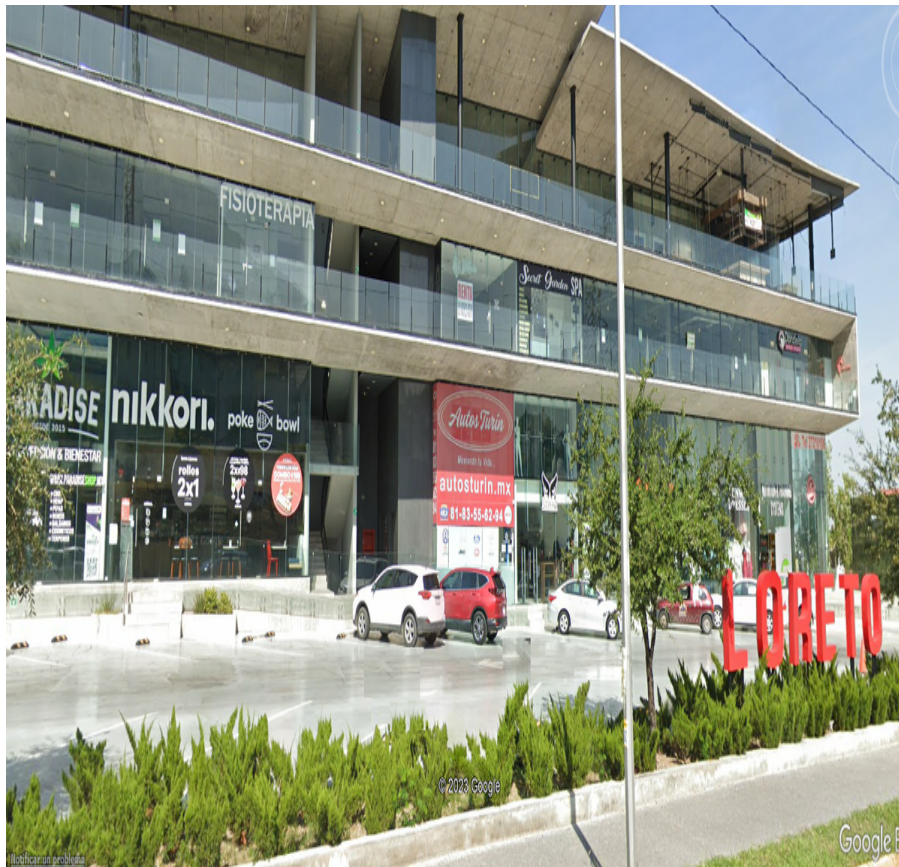

¡ENCONTRAMOS EL LUGAR PERFECTO PARA TI!

Código:
28271

\$ 3,400,000.00 MXN

¡ENCONTRAMOS EL LUGAR PERFECTO PARA TI!

LOCAL EN VENTA. PLAZA LORETO, VALLE DEL CONTRY, GUADALUPE

Calle: PASEO DE LAS AMERICAS Col: Valle del Contry,
Guadalupe, Nuevo León

COMENTARIOS DEL VENDEDOR

LOCAL COMERCIAL EN VENTA. EXCELENTE UBICACIÓN SOBRE AV LAS AMERICAS EN VALLE DEL CONTRY. PLANTA BAJA, CON 48.67 M2 Y DENTRO UN MEZANINE DE 27.88 M2, TOTAL 76.55 M2 SE ENTREGA CON ACABADOS, 1/2 BAÑO, LUZ Y AGUA. LOS VISITANTES ENCONTRARÁN UN ESPACIO MODERNO Y SEGURO CON UN GRAN DISEÑO ARQUITECTÓNICO. LA PLAZA CUENTA CON 297 CAJONES DE ESTACIONAMIENTO EN 3 PLANTAS, CON AMPLIOS PASILLOS QUE OFRECEN MAYOR CONFORT, BAÑOS PARA VISITANTES Y 4 ELEVADORES. EasyBroker ID: EB-MY3525