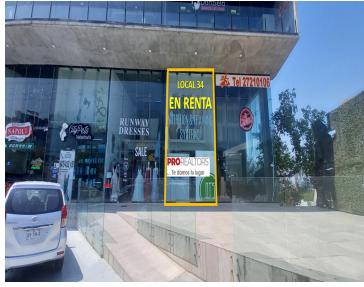

¡ENCONTRAMOS EL LUGAR PERFECTO PARA TI!

www.pinmx.com