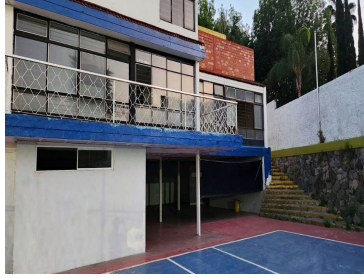

¡ENCONTRAMOS EL LUGAR PERFECTO PARA TI!

www.pinmex.com