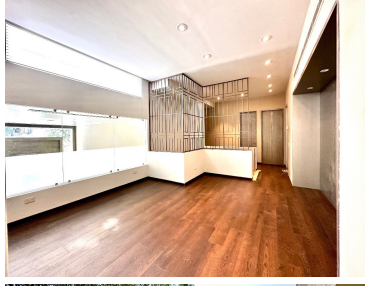

¡ENCONTRAMOS EL LUGAR PERFECTO PARA TI!

www.pinmx.com