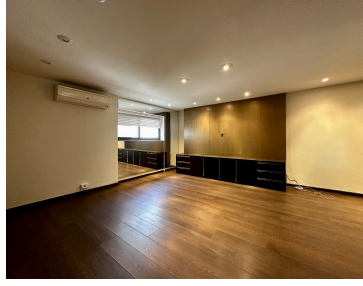

¡ENCONTRAMOS EL LUGAR PERFECTO PARA TI!

www.pinmx.com