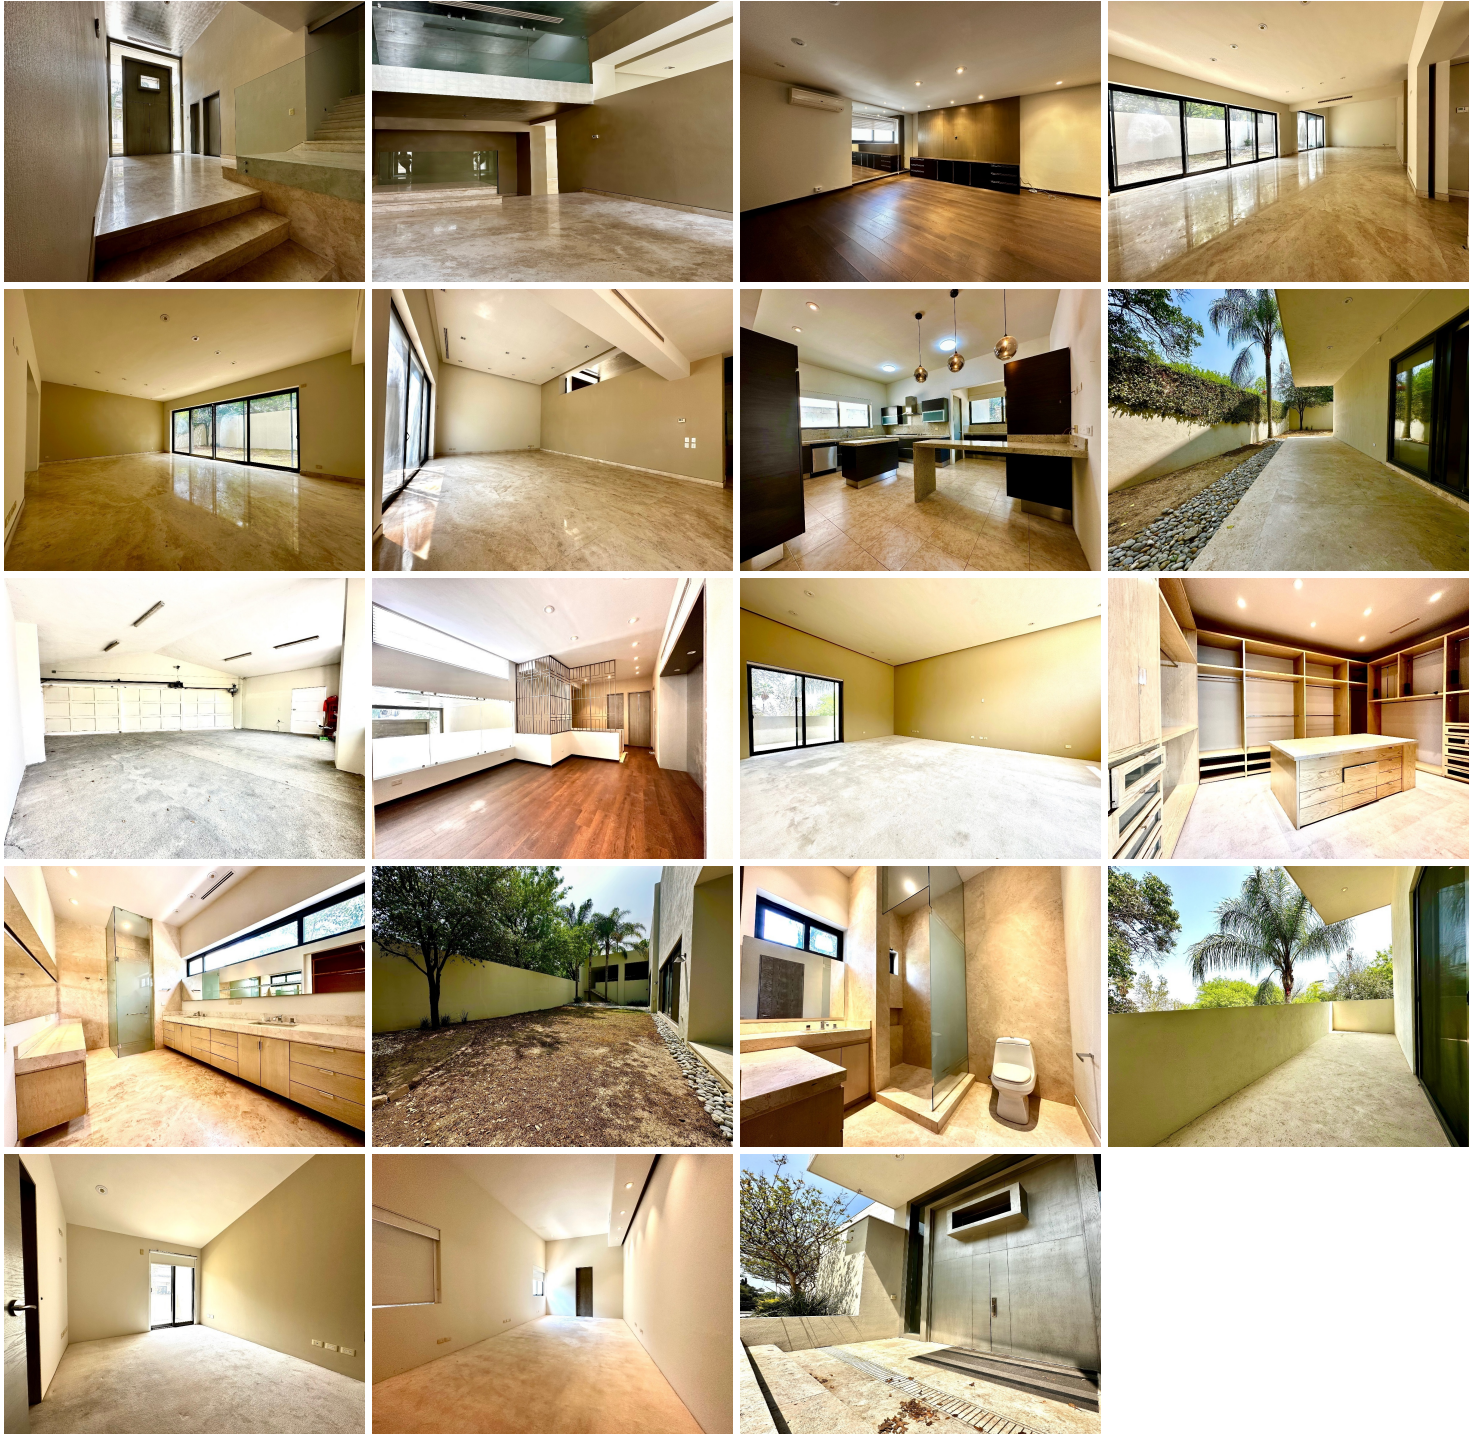

¡ENCONTRAMOS EL LUGAR PERFECTO PARA TI!

www.pinmx.com