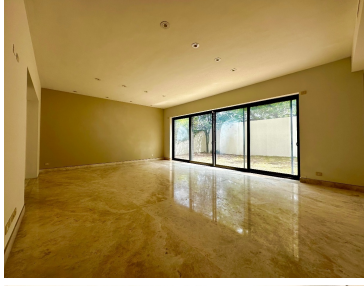

¡ENCONTRAMOS EL LUGAR PERFECTO PARA TI!

www.pinmx.com