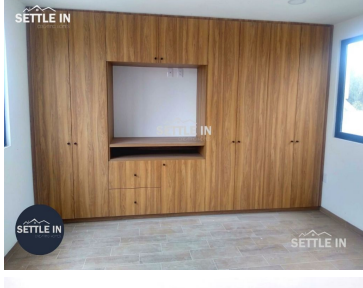

¡ENCONTRAMOS EL LUGAR PERFECTO PARA TI!

www.pinmx.com