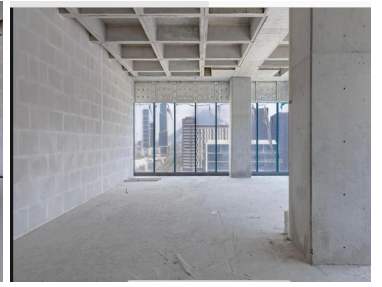

¡ENCONTRAMOS EL LUGAR PERFECTO PARA TI!

www.pinmx.com