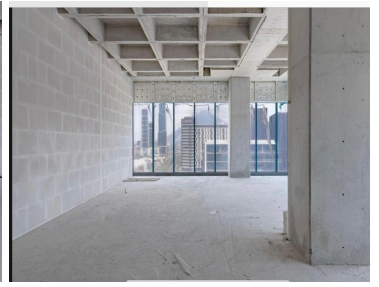

¡ENCONTRAMOS EL LUGAR PERFECTO PARA TI!

www.pinmx.com