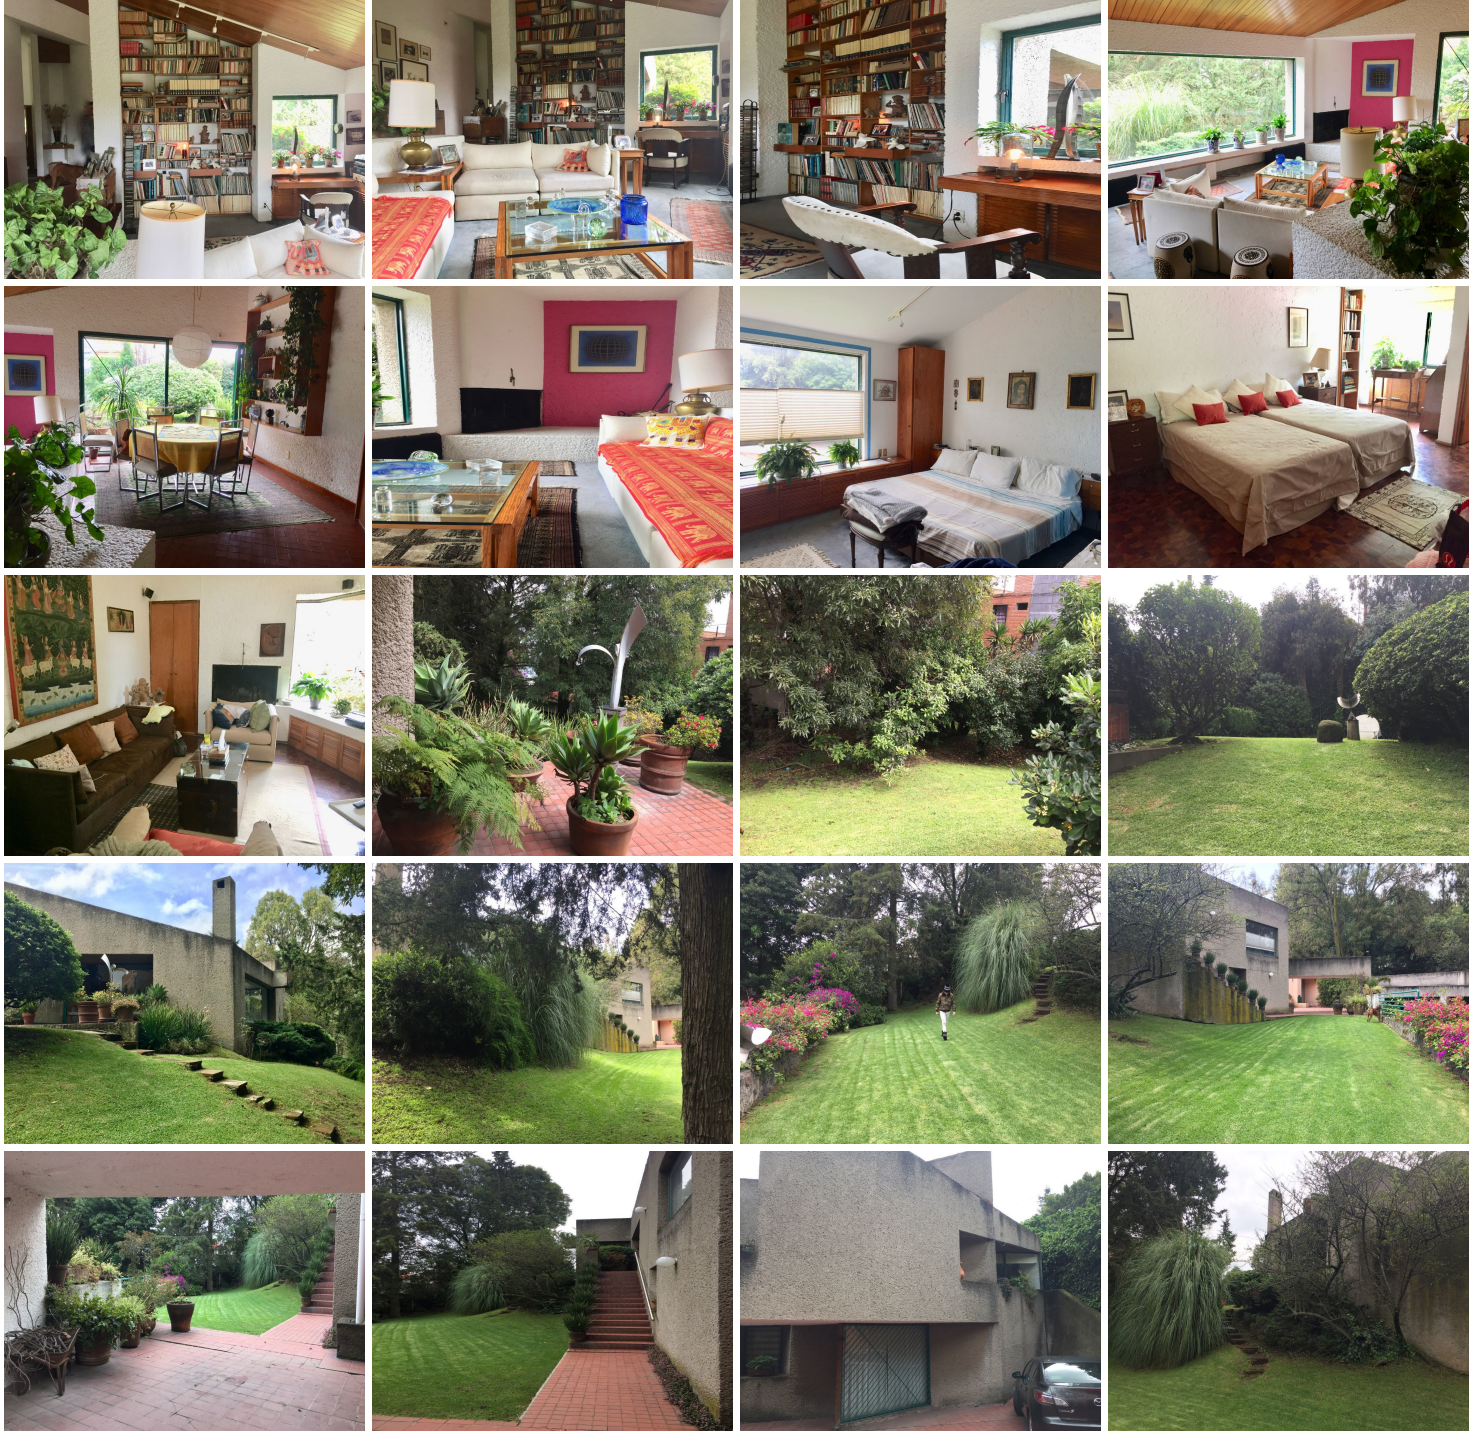

¡ENCONTRAMOS EL LUGAR PERFECTO PARA TI!

www.pinmx.com