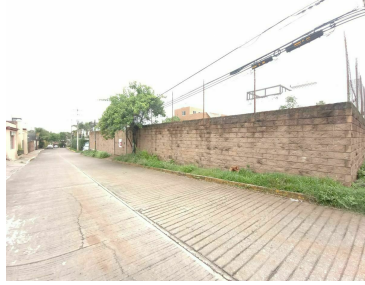

¡ENCONTRAMOS EL LUGAR PERFECTO PARA TI!

www.pinmx.com