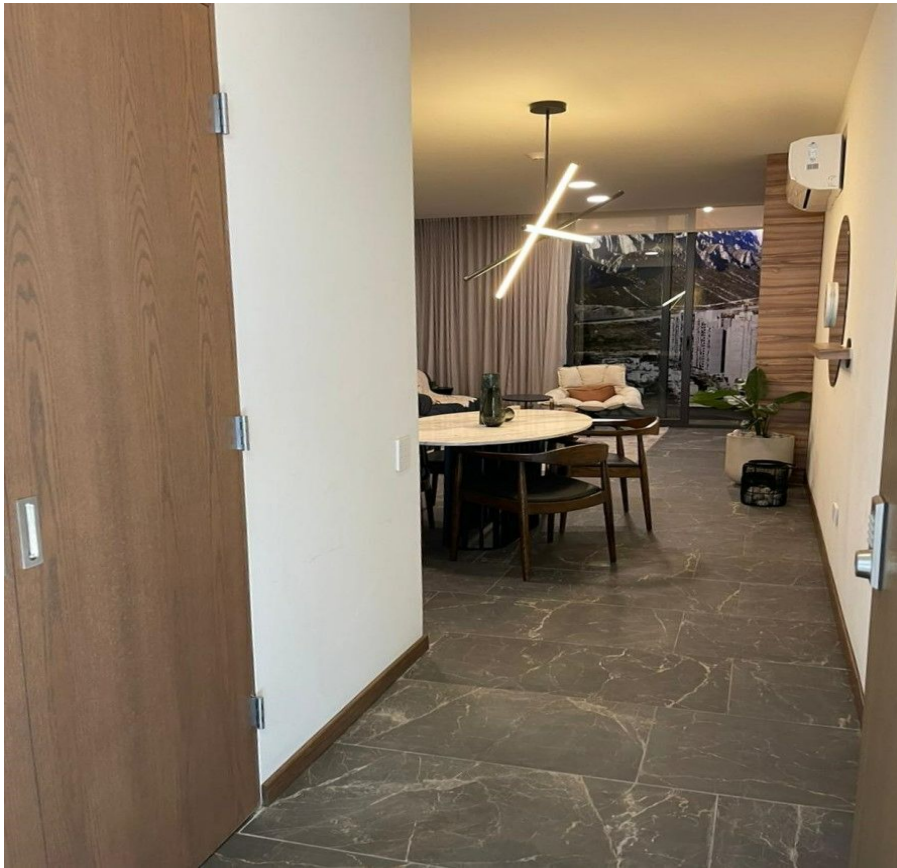

¡ENCONTRAMOS EL LUGAR PERFECTO PARA TI!

Código:
28424

$ 4,660,000.00 MXN

¡ENCONTRAMOS EL LUGAR PERFECTO PARA TI!

Departamento en PREVENTA En Zona Valle Poniente, Monterrey, Nuevo León.

**Calle: Col: Privadas la Huasteca,
Santa Catarina, Nuevo León**

COMENTARIOS DEL VENDEDOR

Departamento en preventa, con gran ubicación de la zona valle poniente y espectaculares amenidades. Características: - Complejo Residencial Privado con seguridad 24/7. - De 1 a 2 Habitaciones. - Baños completos. - Cajones exclusivos de estacionamiento. - Área de Bodega - Terraza Mas de 6,500 m2 de amenidades, contando con: - Alberca. - Área de asadores. - Salón de eventos. - Sports Bar. - Área de mascotas. - Salón Arcade. - Centro Culinario. - Gimnasio 100% equipado. ¡Entre muchas más! Ubicación: <https://goo.gl/maps/ebMabGfd3dGeC7UR9> Precios desde los $4,660,000 MXN ¡Agenda tu cita! Pedro Rodriguez Asesor Inmobiliario Cel: 8110126823. EasyBroker ID: EB-MY7128

2 2 0.00 2