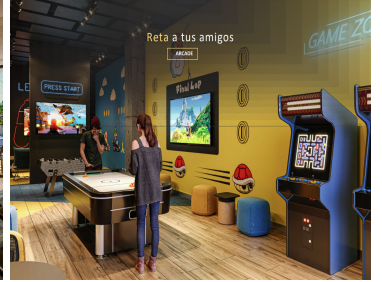

DATOS DEL VENDEDOR

Nombre: eduardo@ideminmuebles.com

Teléfono: 811 975 2953

¡ENCONTRAMOS EL LUGAR PERFECTO PARA TI!

www.pinmx.com