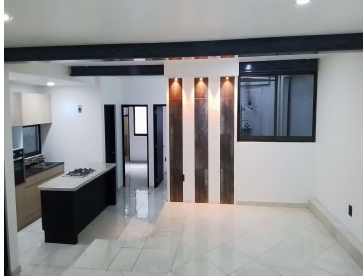

¡ENCONTRAMOS EL LUGAR PERFECTO PARA TI!