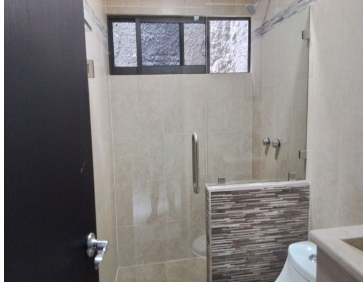

www.pinmx.com