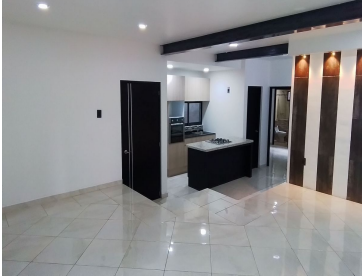

¡ENCONTRAMOS EL LUGAR PERFECTO PARA TI!