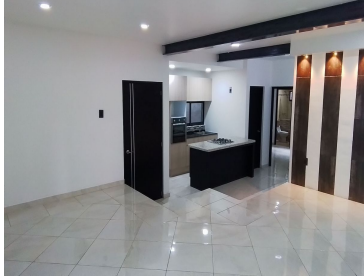

¡ENCONTRAMOS EL LUGAR PERFECTO PARA TI!