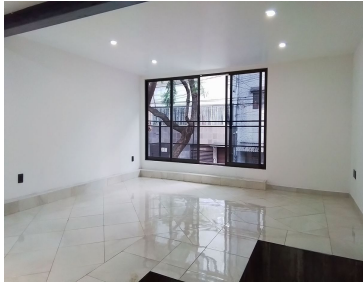

¡ENCONTRAMOS EL LUGAR PERFECTO PARA TI!